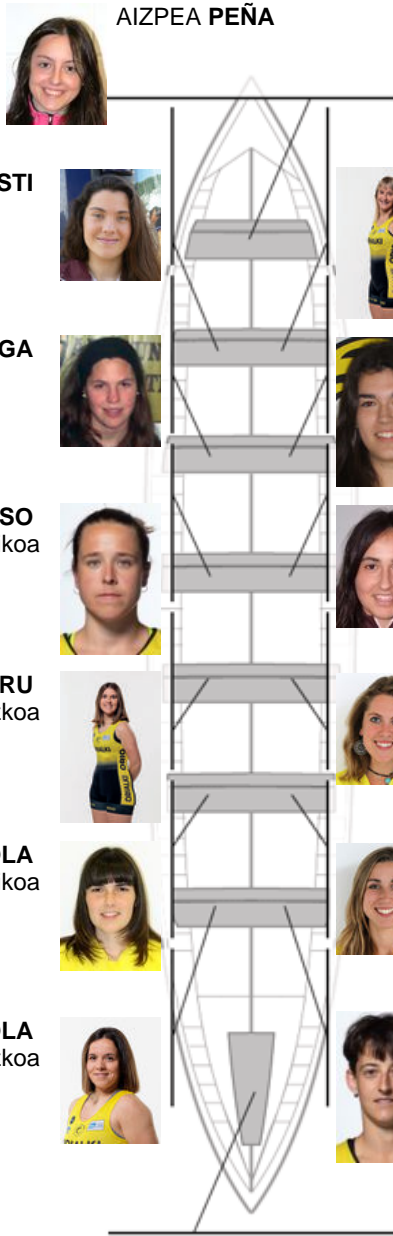

	Kluba	Denbora	Alde	%	Puntuak
4	ORIO ORIALKI	11:15,18	00:30.80	104.77%	1

Entrenatzailea
KLAUDIO
ETXEBERRIA

Ordezkaria
IÑAKI
AROSTEGI
MURGIONDO

Firma y sello

AIZPEA PEÑA

ENEIDA URRESTI

LEYRE GARATE
Ez berezkoa

MIREN LARRAÑAGA

OIHANE MUJICA

LUKENE LIZASO
Harrobikoa

ELENA URRESTI

MAIALEN AIZPURU
Ez berezkoa

GRATXINA
LERTXUNDI

LEIRE ARRIOLA
Harrobikoa

LIERNI GOIKOETXEA

OHIANE IRAOLA
Ez berezkoa

ITZIAR OLASAGASTI
Harrobikoa

NADETH AGIRRE
Harrobikoa

Ordezkaririk

Arraunlaria
EMEREA
ARRAUNLARIA

Harrobikoak: 4

Berezkoak: 7

Ez berezkoak: 3