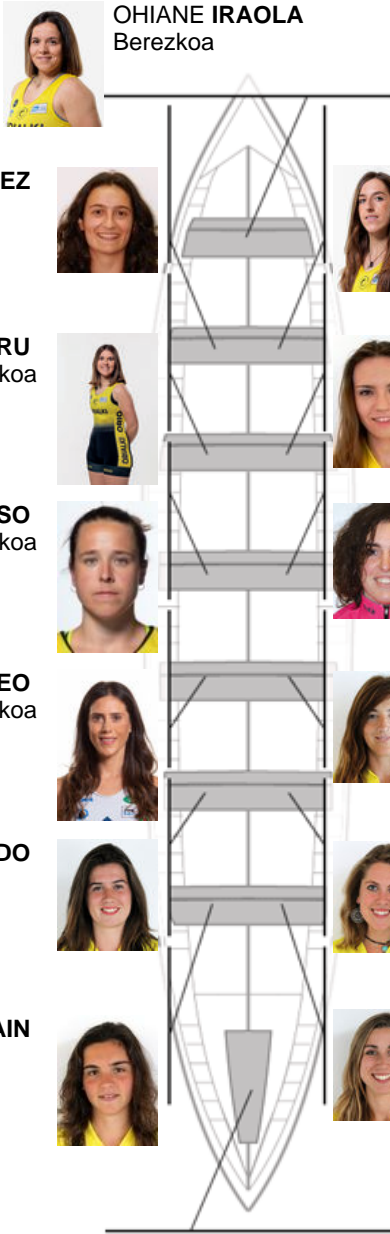

	Kluba	Denbora	Alde	%	Puntuak
3	ORIO ORIALKI	11:15,08	00:16.06	102.43%	2

Entrenatzailea
**KLAUDIO
ETXEBERRIA**

Ordezkaria
**IÑAKI
AROSTEGI
MURGIENDO**

Firma y sello

OHIANE IRAOLA
Berezkoa

MARIA MARTINEZ

**ITXASO
AZKONBIETA**
Harrobikoa

MAIALEN AIZPURU
Ez berezkoa

MAITANE URRUZOLA

LUKENE LIZASO
Harrobikoa

ONINTZA OLAIZOLA
Ez berezkoa

IRENE ARBEO
Ez berezkoa

MARIA GUTIERREZ

MIREN IRIONDO

**GRATXINA
LERTXUNDI**

LEIRE BEGIRISTAIN

LIERNI GOIKOETXEA

NADETH AGIRRE
Kapitaina
Harrobikoa

Ordezkariak

AITZOLARIA
AITZOLARIA
AITZOLARIA
AITZOLARIA
SEGURA
Harrobikoa
Harrobikoa

Harrobikoak:3

Berezkoak: 8

Ez berezkoak: 3