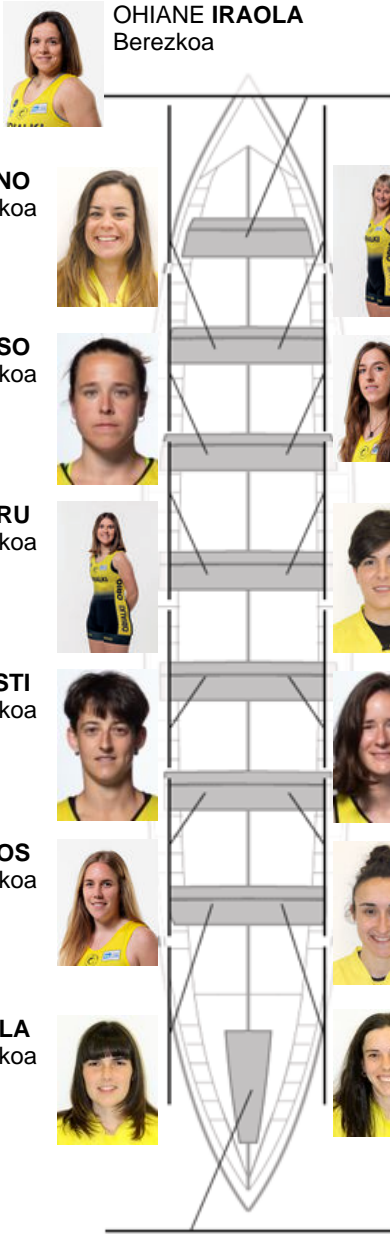

	Kluba	Denbora	Alde	%	Puntuak
2	ORIO ORIALKI	10:50,14	00:06.70	101.04%	3

Image not found or type unknown  
Entrenatzailea

Image not found or type unknown  
Ordezkarria

Firma y sello

**Ordezkarriak**

**Arroilaria**  
**ORIBEA**  
**ORIBEA GABIRIA**  
Ez berezkoa

**OHIANE IRAOLA**  
Berezkoa

**EDURNE MORENO**  
Ez berezkoa

**LEYRE GARATE**  
Ez berezkoa

**LUKENE LIZASO**  
Harrobikoa

**ITXASO AZKONBIETA**  
Harrobikoa

**MAIALEN AIZPURU**  
Ez berezkoa

**MYRIAM AIZPURUA**

**ITZIAR OLASAGASTI**  
Harrobikoa

**IZARO ETXANIZ**  
Ez berezkoa

**AMAIA GALDOS**  
Ez berezkoa

**AMAIA URANGA**  
Ez berezkoa

**LEIRE ARRIOLA**  
Harrobikoa

**OLATZ ORTEGA**  
Berezkoa

**NADETH AGIRRE**  
Kapitaina  
Harrobikoa