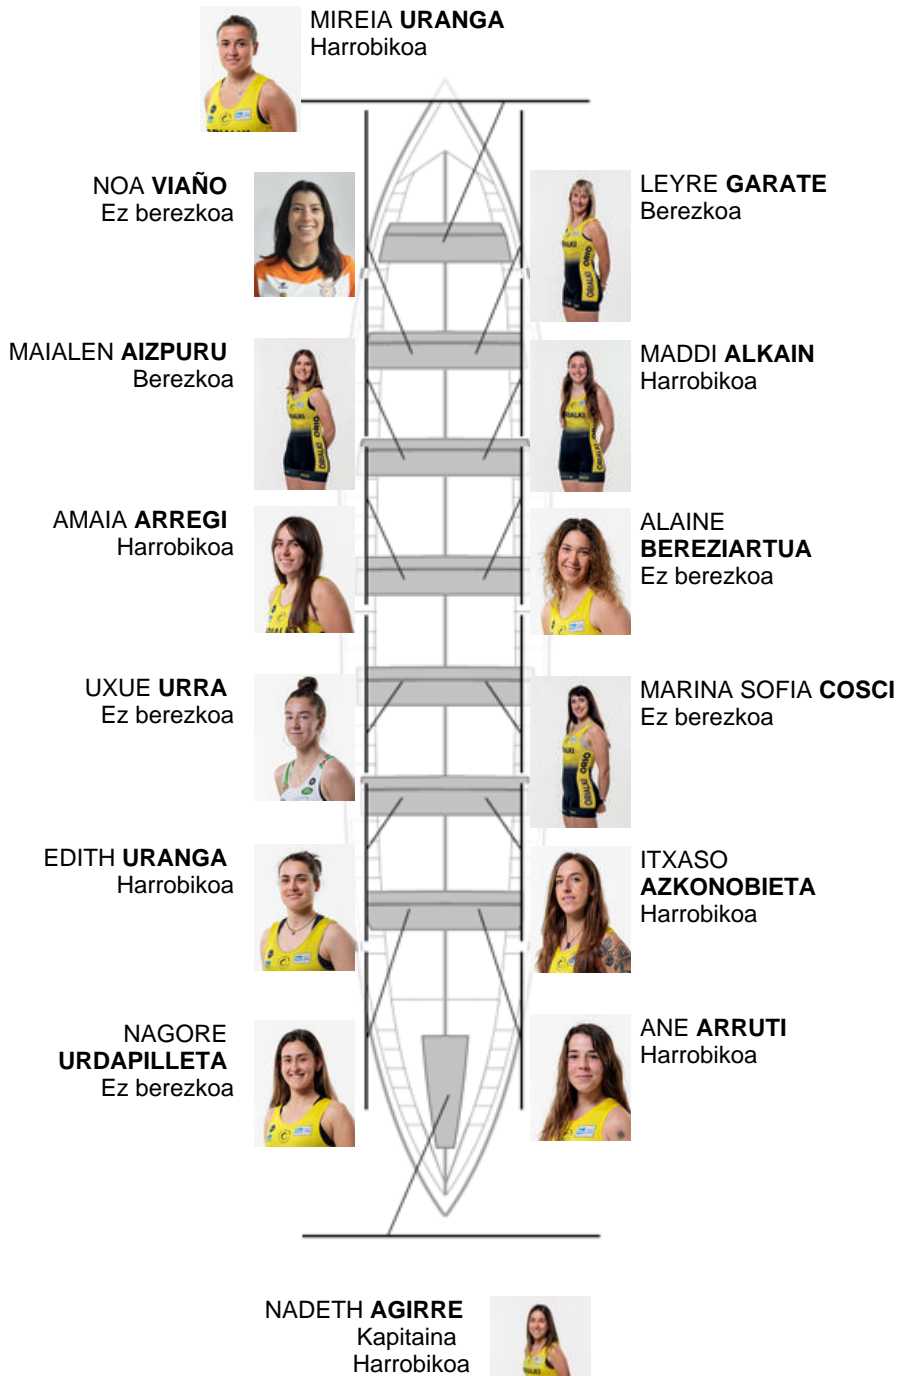

	Kluba	Denbora	Alde	%	Puntuak
1	ORIO ORIALKI	11:09,46		100.00%	4

Entrenatzailea
FRANCISCO
FRANCES

Ordezkaria
IOSU
ESNAOLA ATXEGA

Firma y sello

Ordezkaririk

Arraunlaria
~~MAIREIA~~
~~MAIREIA~~
~~MAIREIA~~
BIZKORRA
Ez berezkoa
Berezkoa

Harrobikoak: 7
Berezkoak: 2
Ez berezkoak: 5