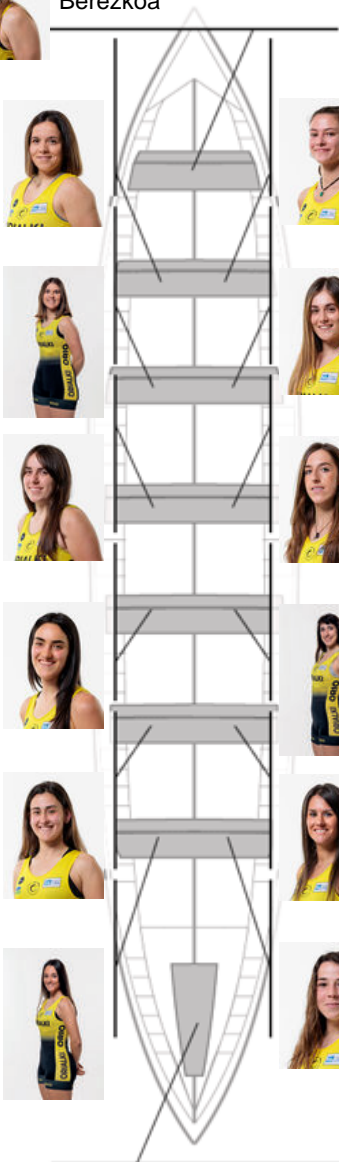

	Kluba	Denbora	Alde	%	Puntuak
2	ORIO ORIALKI	11:56,84	00:10.94	101.54%	7

Entrenatzailea
FRANCISCO
FRANCES

Ordezkaria
IOSU
ESNAOLA ATXEGA

Firma y sello

Ordezkaririk

Arraunlaria
ARRAUNLARIA
ARRAUNLARIA
ARRAUNLARIA

MARIA VICTORIA
PIÑERO
Berezkoa

OHIANE **IRAOLA**
Berezkoa

AINHOA **ETCHENIQUE**
Ez berezkoa

MAIALEN **AIZPURU**
Berezkoa

NAHIA **BADIOLA**
Ez berezkoa

AMAIA **ARREGI**
Harrobikoa

ITXASO
AZKONBIETA
Harrobikoa

EIDER **BARBA**
Ez berezkoa

MARINA SOFIA **COSCI**
Ez berezkoa

NAGORE
URDAPILLETA
Ez berezkoa

ANDREA **OUBIÑA**
Ez berezkoa

JUNE **ARANBARRI**
Ez berezkoa

ANE **ARRUTI**
Harrobikoa

NADETH **AGIRRE**
Kapitaina
Harrobikoa