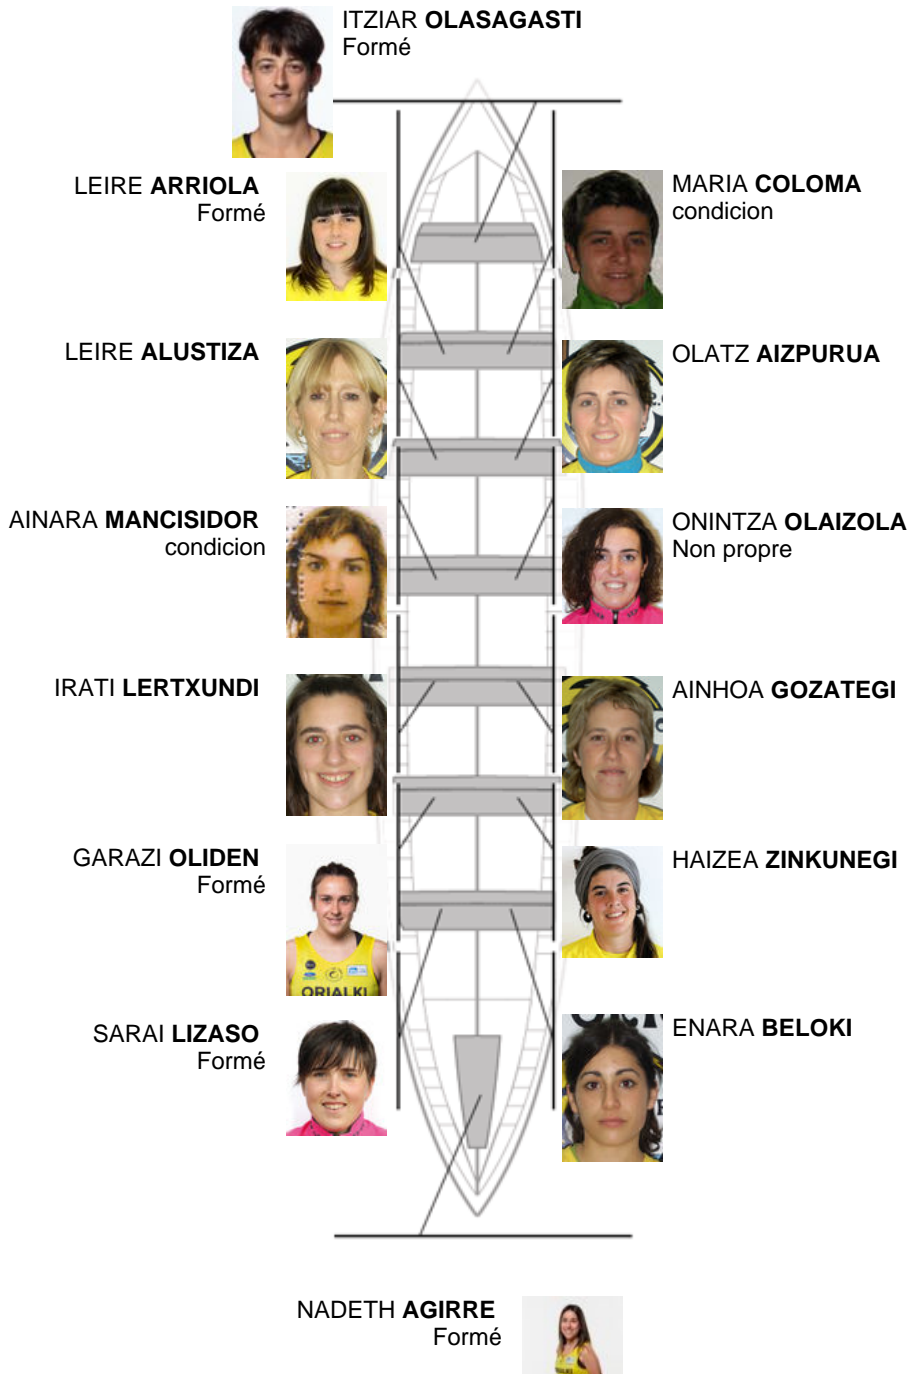

	<b>Club</b>	<b>Temp</b>	<b>Dif</b>	<b>%</b>	<b>Points</b>
3	ORIO ORIALKI	11:07,96	00:25.10	103.90%	1

Coach  
KLAUDIO  
ETXEBERRIA

Délegué  
PATXI  
IRIBAR ARRUTI

Firma y sello

### Supleánts

Rameuse  
MARREZOLA

**Formé:5**  
**Prope: 8**  
**Non prope: 1**