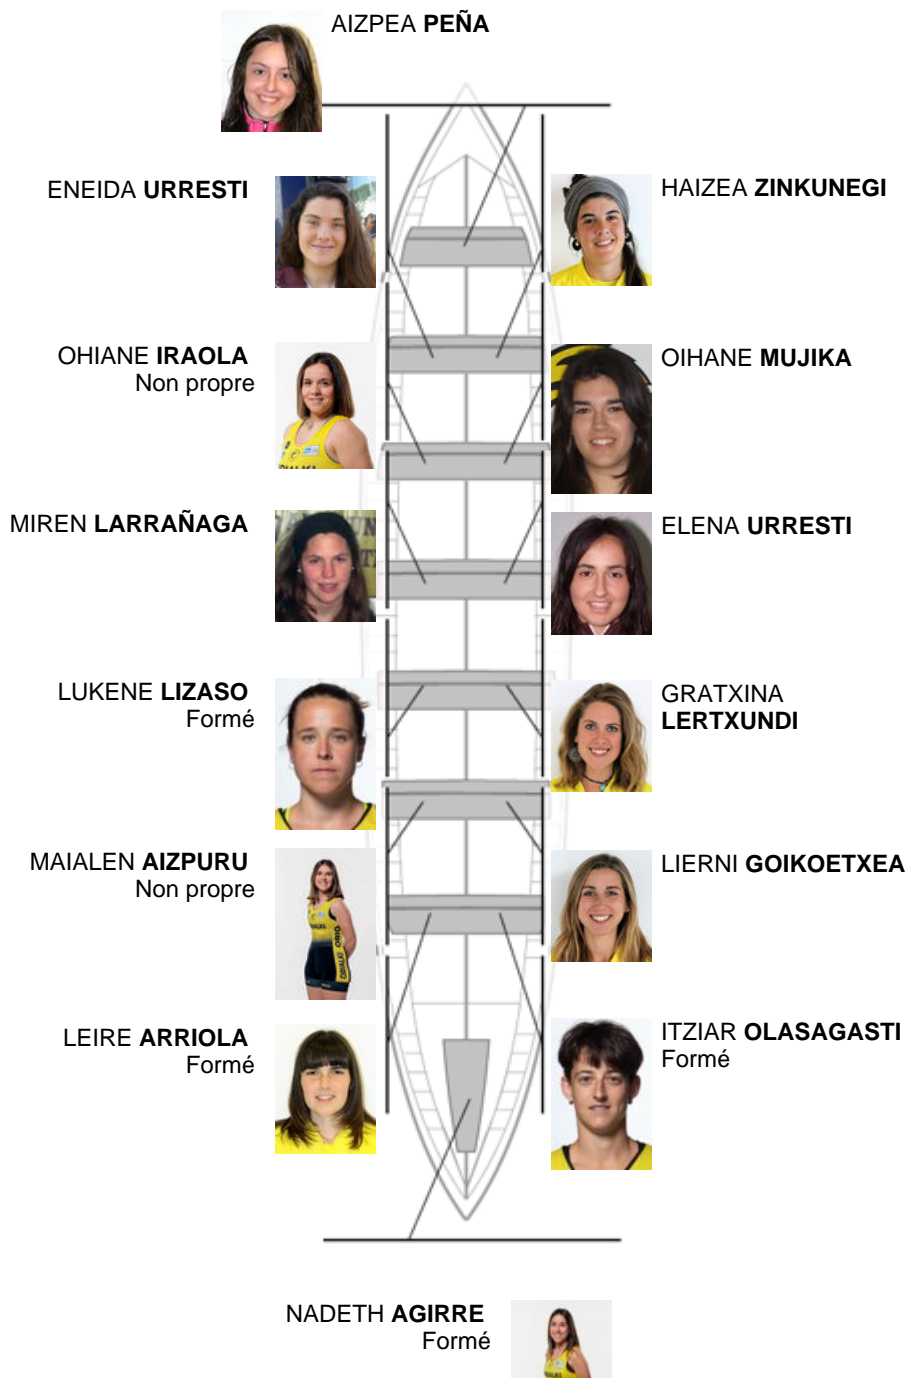

	Club	Temp	Dif	%	Points
4	ORIO ORIALKI	11:26,56	00:25.50	103.85%	5

Coach
KLAUDIO
ETXEBERRIA

Déleégué
IÑAKI
AROSTEGI
MURGIÓNDO

Firma y sello

Supleánts

Rameuse
~~ENEIDA URRESTI~~
~~ENEIDA URRESTI~~

Non propre