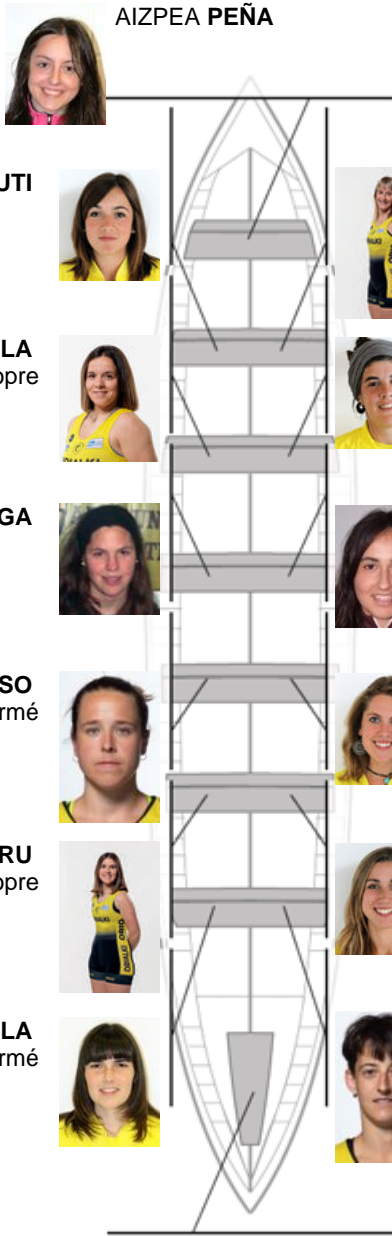

	Club	Temp	Dif	%	Points
4	ORIO ORIALKI	13:24,81	00:59.76	108.02%	5

Coach  
KLAUDIO  
ETXEBERRIA

Délegué  
JOSE RAMON  
GARATE ALDAZ

Firma y sello

Supleánts

Rameuse  
GONNARRE  
GONNARRE

Formé:4  
Prope: 7  
Non prope: 3