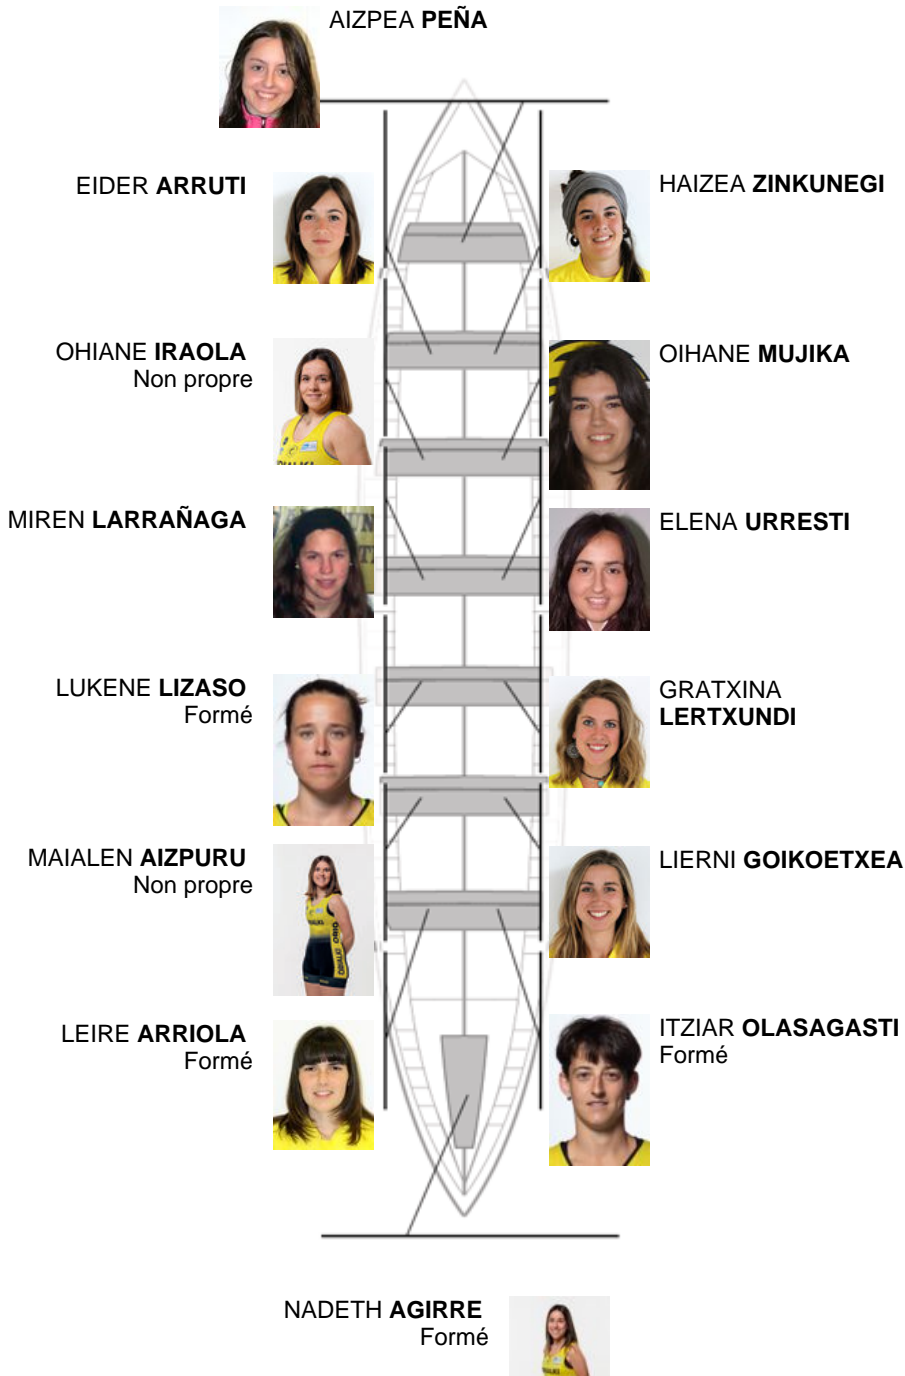

21-07-2013 / Orio Kanpina Bandera - Puntuable

	Club	Temp	Dif	%	Points
4	ORIO ORIALKI	11:32,74	00:30.80	104.65%	1

Coach  
KLAUDIO  
ETXEBERRIA

Délegué  
IÑAKI  
AROSTEGI  
MURGIÓNDO

Firma y sello

Supleánts

Rameuse  
~~WIKYBA~~  
~~GUILLERMEZA~~

Non propre

Formé:4  
Prope: 8  
Non propre: 2