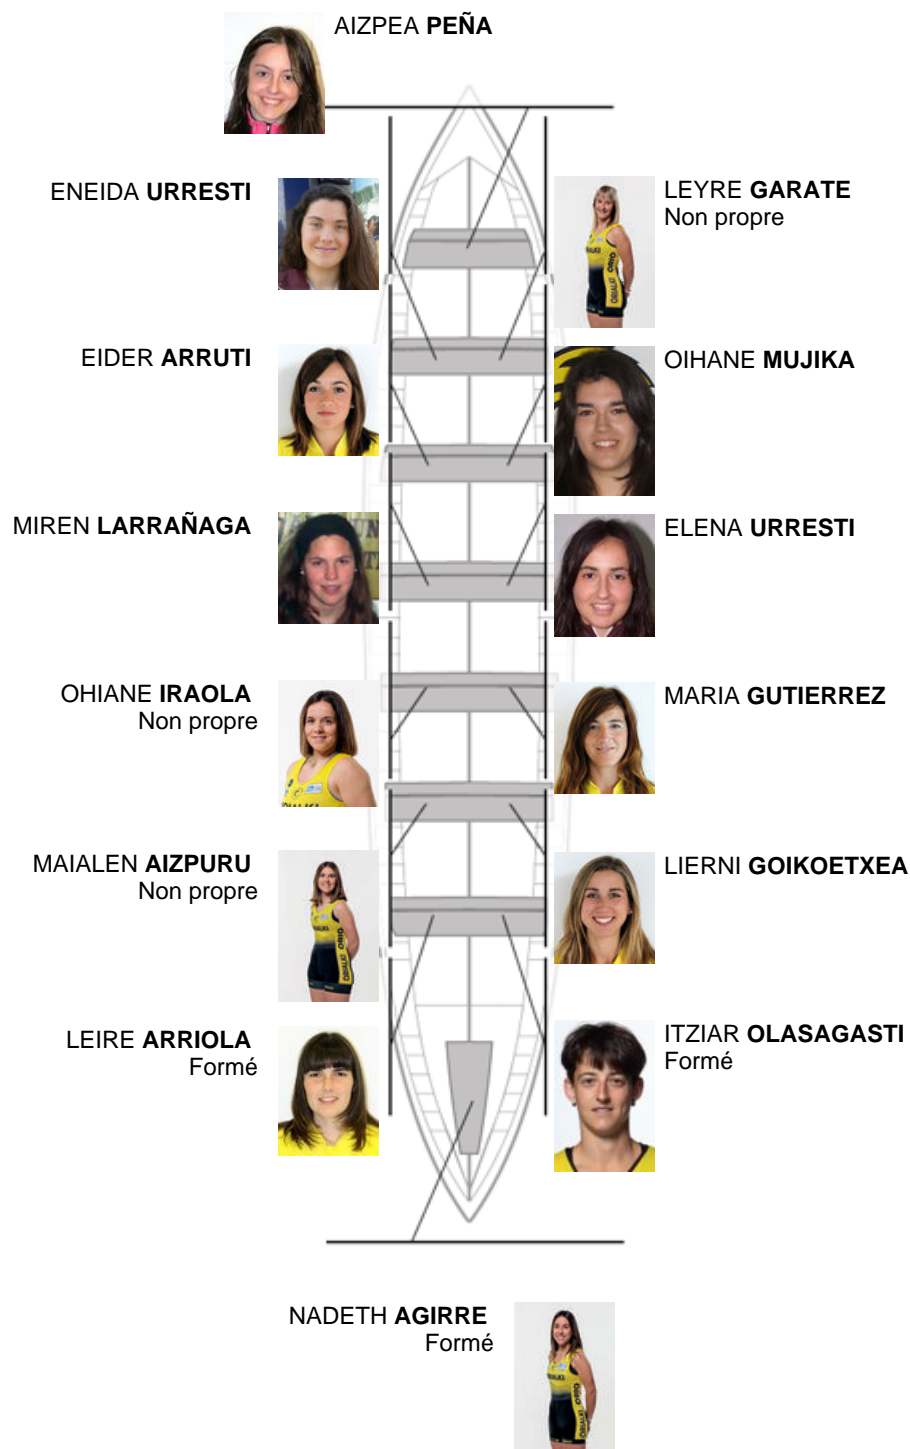

	Club	Temp	Dif	%	Points
4	ORIO ORIALKI	12:24,46	00:36.92	105.21%	1

Coach
KLAUDIO
ETXEBERRIA

Délegué
IÑAKI
AROSTEGI
MURGIÓNDO

Firma y sello

Supleánts

Rameuse
ZERSONA

Formé

Formé:3