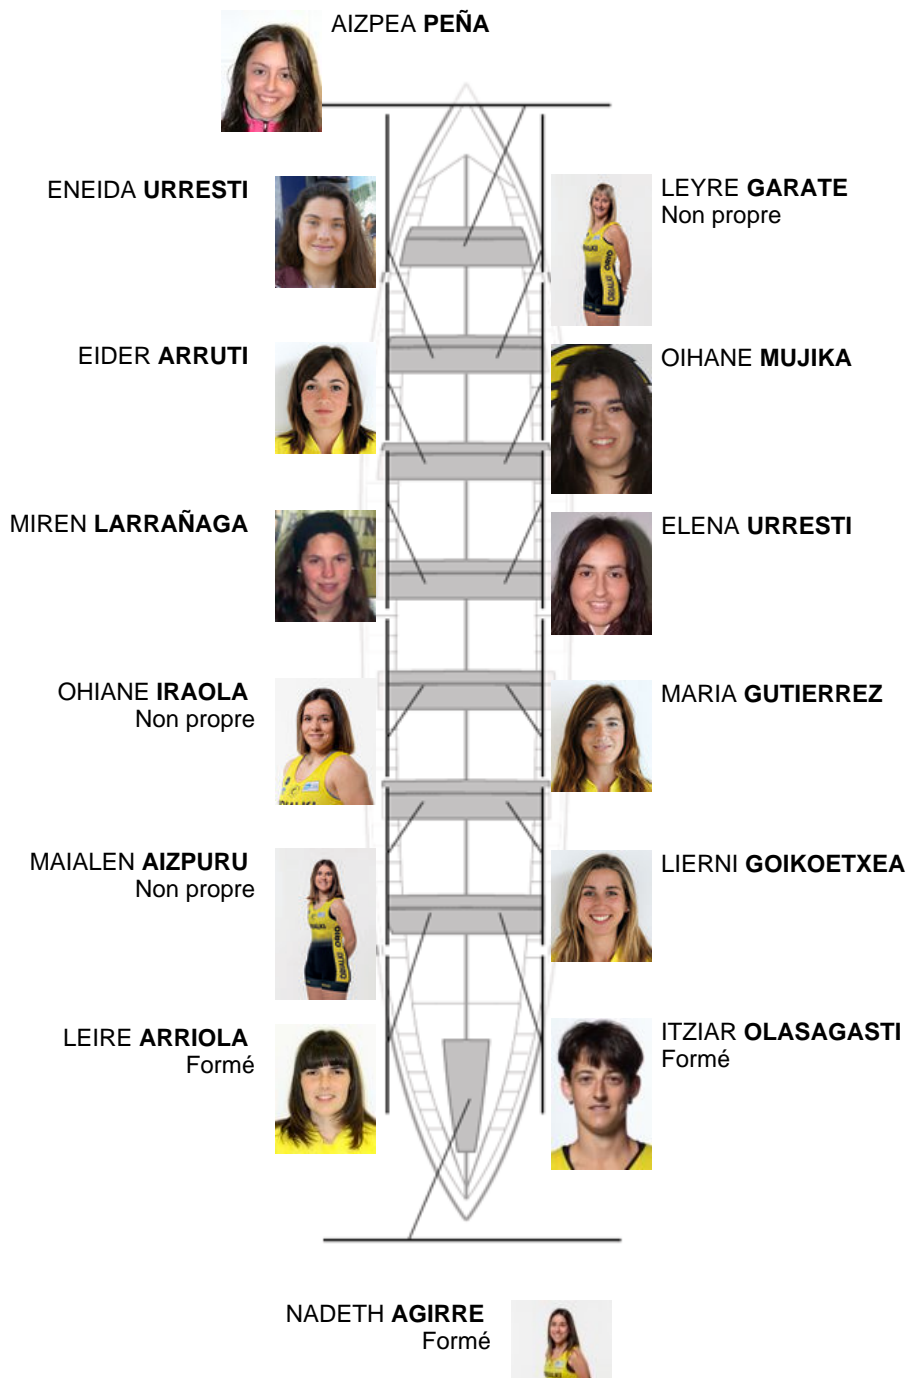

	Club	Temp	Dif	%	Points
4	ORIO ORIALKI	12:24,46	00:36.92	105.21%	1

Coach  
KLAUDIO  
ETXEBERRIA

Délegué  
IÑAKI  
AROSTEGI  
MURGIÓNDO

Firma y sello

### Supleánts

Rameuse  
ZERSONA

Formé

Formé:3

Prope: 8

Non prope: 3