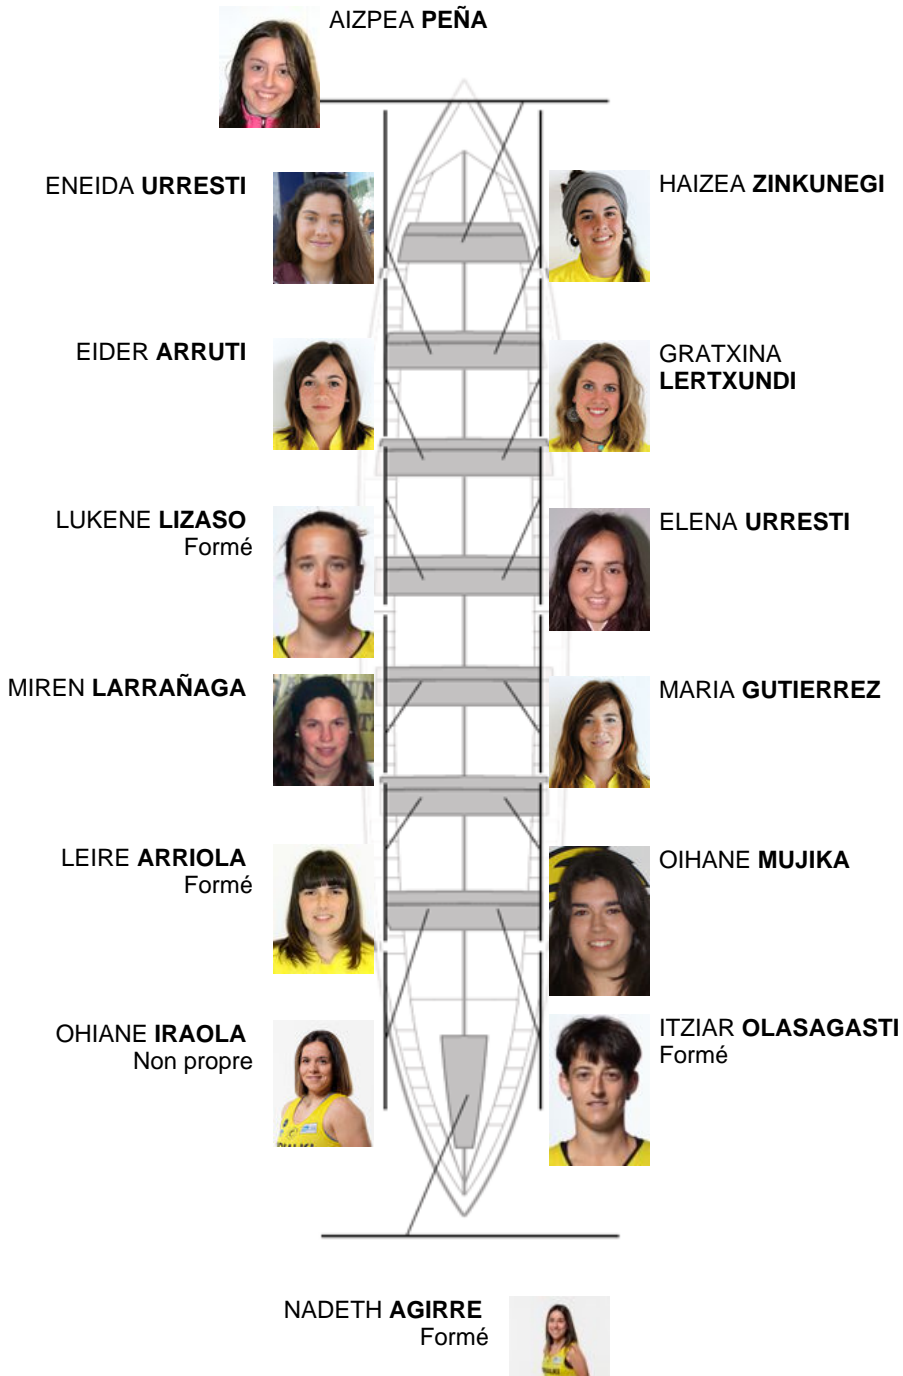

	Club	Temp	Dif	%	Points
4	ORIO ORIALKI	11:59,06	00:48.40	107.21%	1

Coach
KLAUDIO
ETXEBERRIA

Délegué
IÑAKI
AROSTEGI
MURGIONDO

Firma y sello

Supleánts

Rameuse
~~MERYLEN~~
~~ETXEBERRIA~~
Non propre

Formé:4
Prope: 9
Non propre: 1