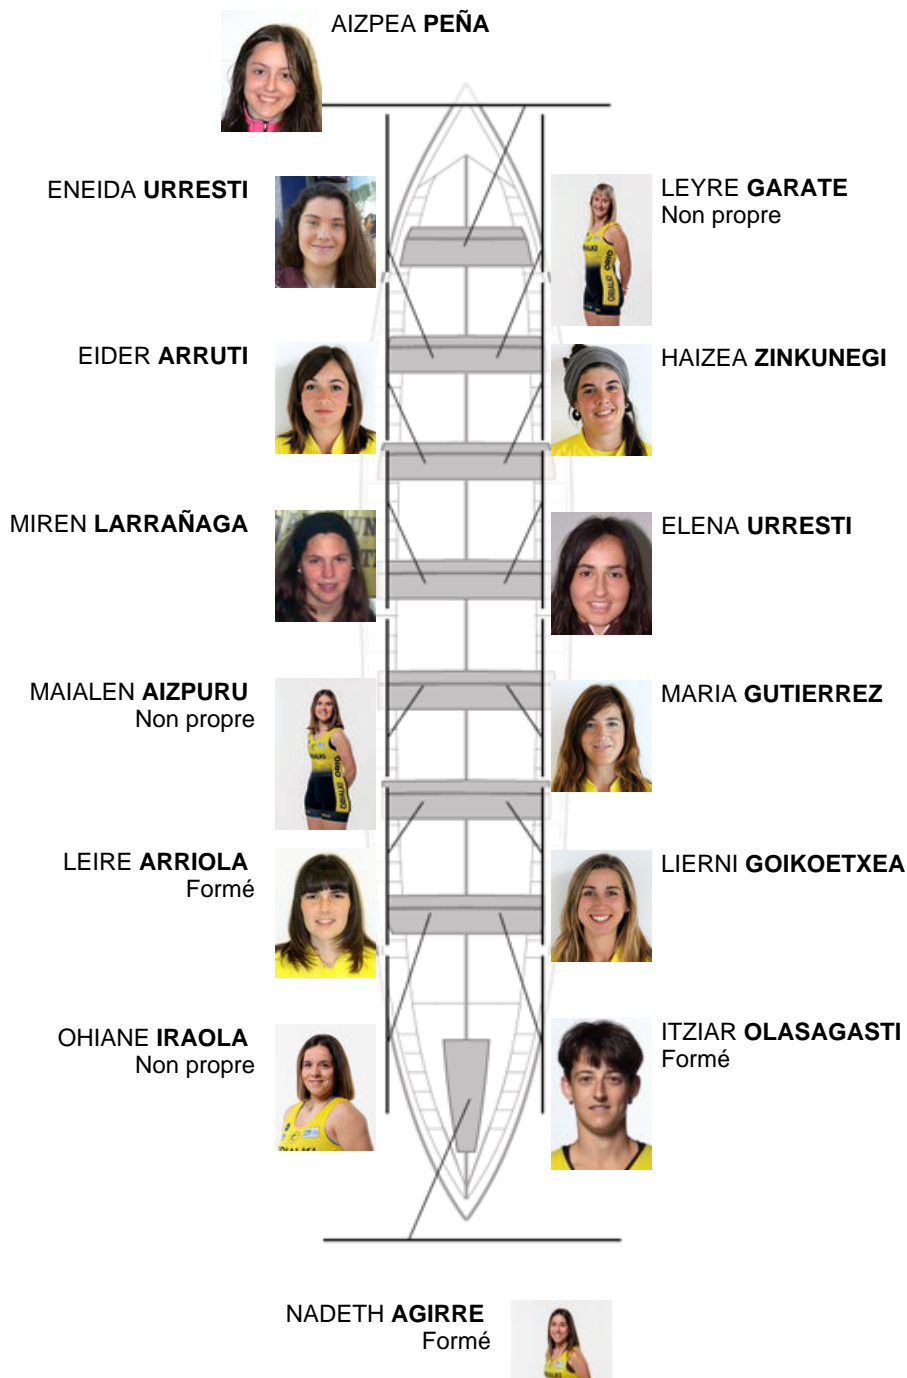

	Club	Temp	Dif	%	Points
4	ORIO ORIALKI	11:24,92	00:36.28	105.59%	1

Coach  
KLAUDIO  
ETXEBERRIA

Délegué  
IÑAKI  
AROSTEGI  
MURGIONDO

Firma y sello

### Supleánts

Rameuse  
~~ENEIDA~~  
~~URRESTI~~

Formé

Formé:3

Prope: 8

Non propre: 3