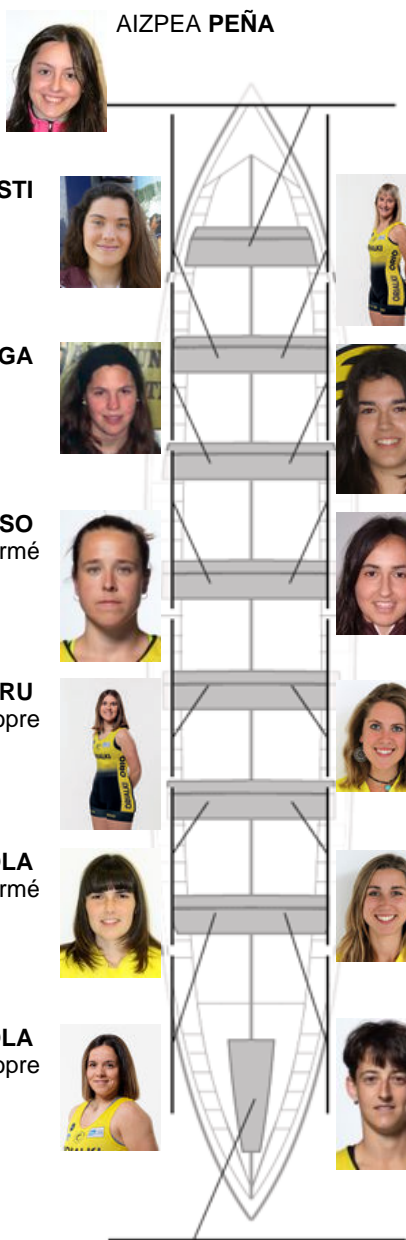

	Club	Temp	Dif	%	Points
4	ORIO ORIALKI	11:15,18	00:30.80	104.77%	1

Coach
KLAUDIO
ETXEBERRIA

Délegué
IÑAKI
AROSTEGI
MURGIÓNDO

Firma y sello

Supleánts

Rameuse
ENEIDA
URRESTI

Formé:4
Prope: 7
Non propre: 3