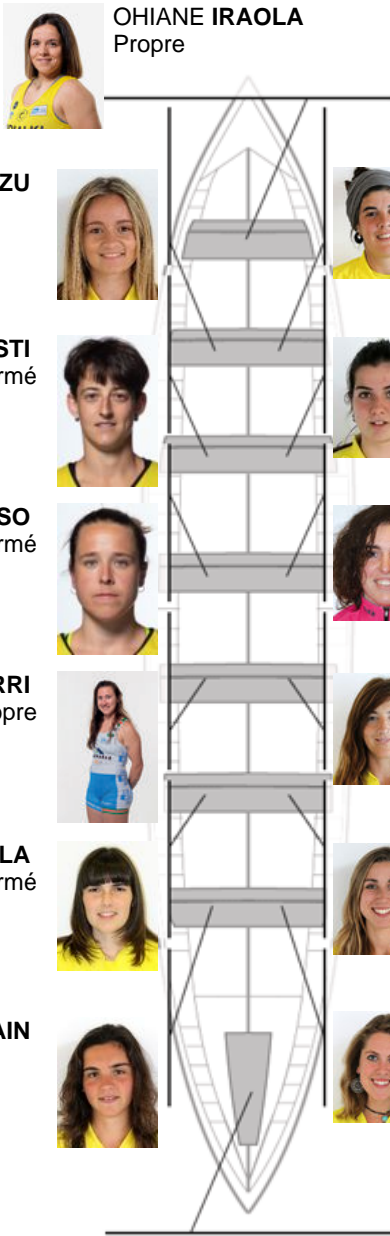

	Club	Temp	Dif	%	Points
5	ORIO ORIALKI	11:05,28	00:22.00	103,42%	4

Coach  
KLAUDIO  
ETXEBERRIA

Délegué  
IÑAKI  
AROSTEGI  
MURGIONDO

Firma y sello

### Supleánts

Rameuse  
MIREIA  
URRONIZA

Formé

Formé:4

Prope: 8

Non propre: 2

NADETH AGIRRE  
Formé