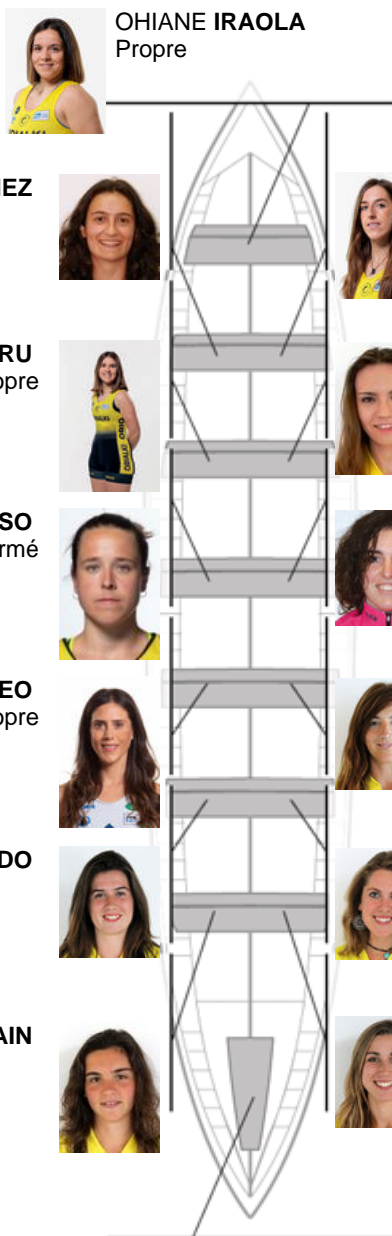

25-07-2015 / **Bandera Femenina Playas de Noja - Puntuable**

	Club	Temp	Dif	%	Points
3	ORIO ORIALKI	11:15,08	00:16.06	102.43%	2

Coach
KLAUDIO
ETXEBERRIA

Délegué
IÑAKI
AROSTEGI
MURGIENDO

Firma y sello

OHIANE IRAOLA
Propre

MARIA MARTINEZ

ITXASO
AZKONBIETA
Formé

MAIALEN AIZPURU
Non propre

MAITANE URRUZOLA

LUKENE LIZASO
Formé

ONINTZA OLAIZOLA
Non propre

IRENE ARBEO
Non propre

MARIA GUTIERREZ