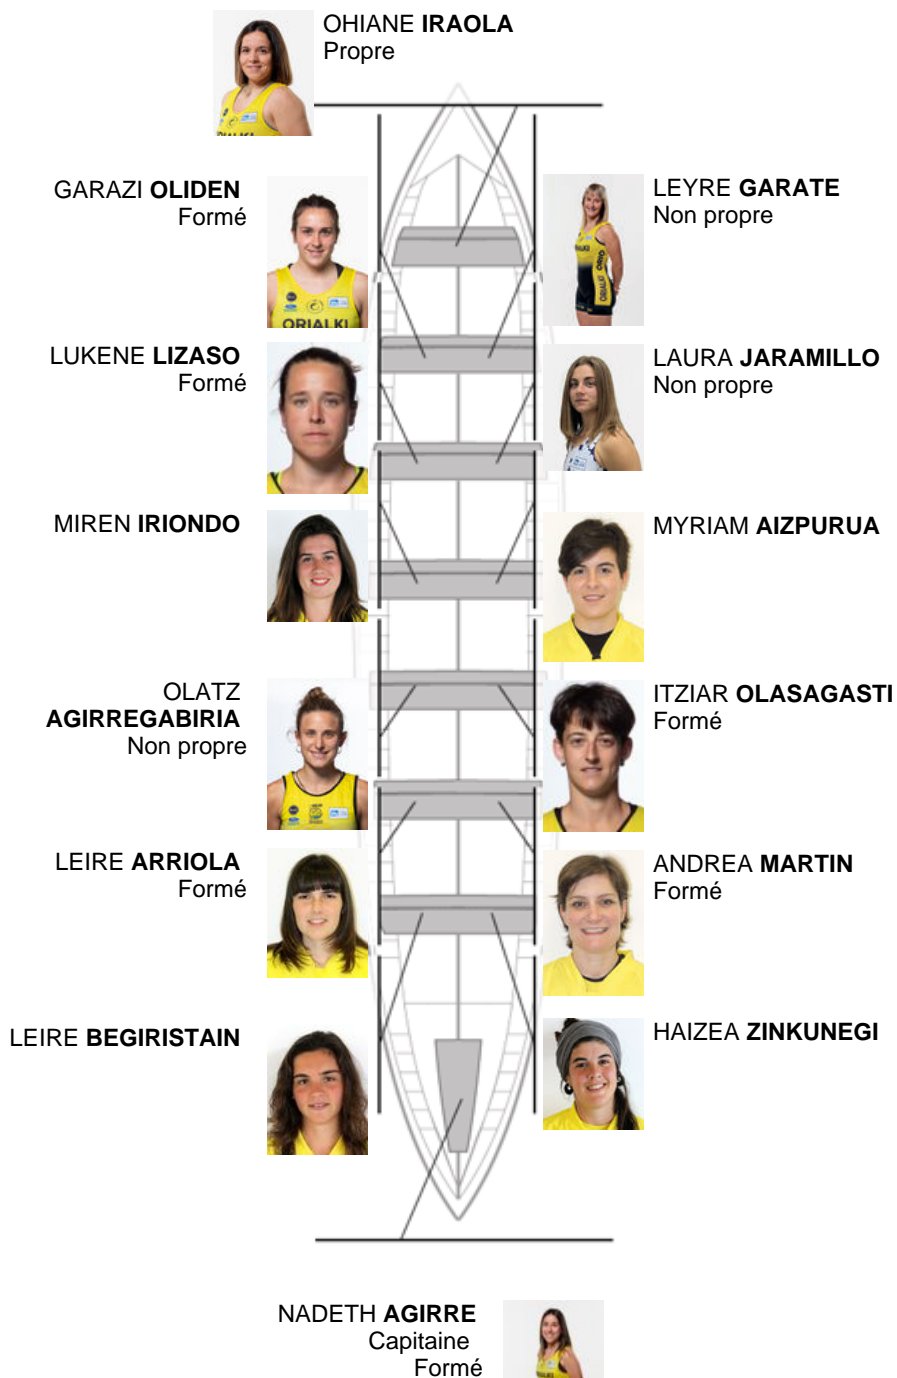

	Club	Temp	Dif	%	Points
3	ORIO ORIALKI	11:04,46	00:19.24	102.98%	2

Coach
SANTI
ZABALETA

Déleégue
IÑAKI
AROSTEGI
MURGIÓNDO

Firma y sello

Supleánts

Rameuse
~~MIREN~~
~~ZUBIETA~~

Non propre

Formé:6