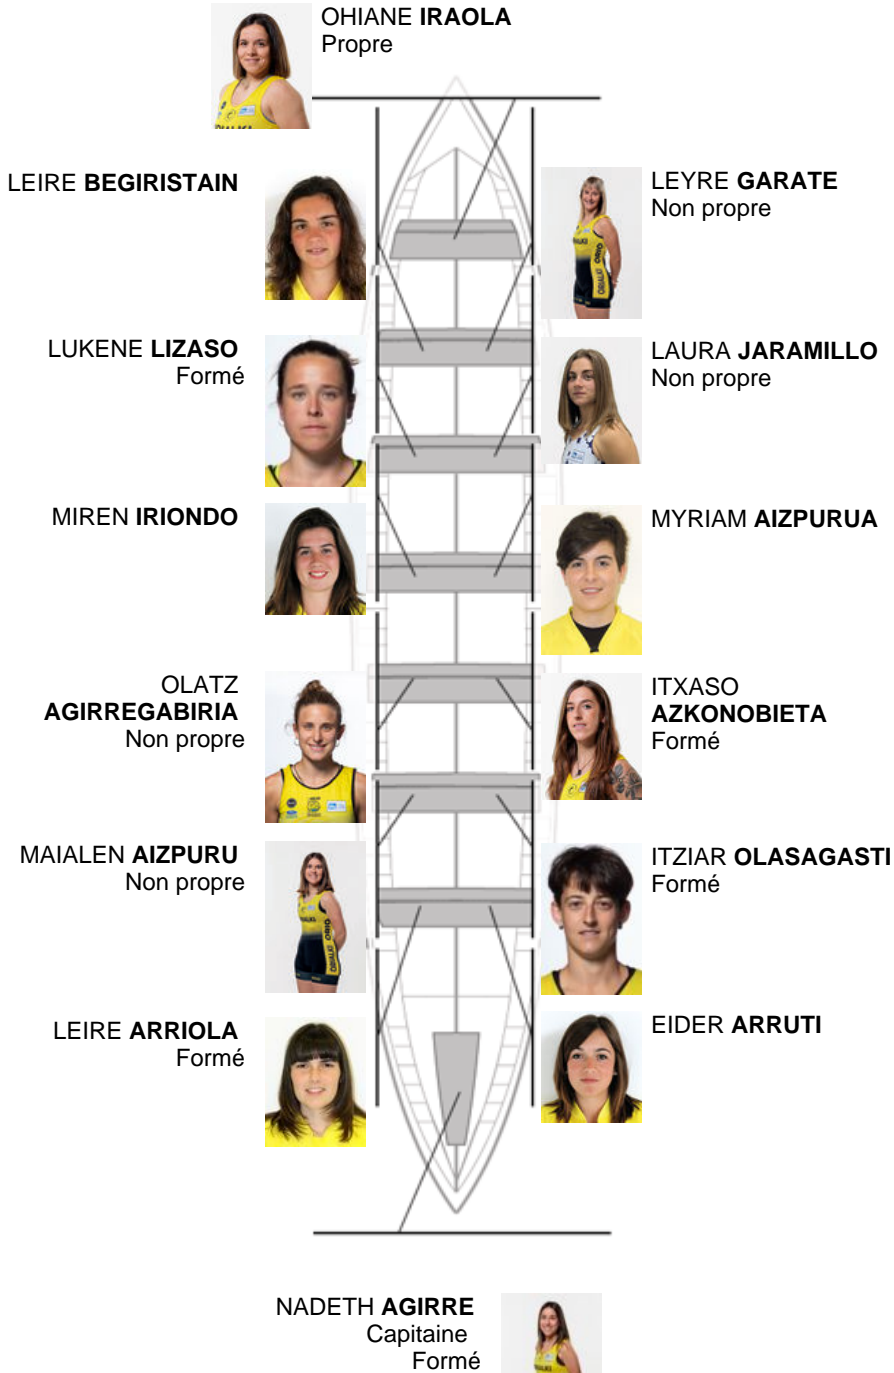

	Club	Temp	Dif	%	Points
3	ORIO ORIALKI	10:56,64	00:14.12	102.19%	2

Coach  
SANTI  
ZABALETA

Délegué  
IÑAKI  
AROSTEGI  
MURGIÓNDO

Firma y sello

### Supleánts

Rameuse  
EMEREA  
ZUBIRIBATEGI

Formé

Formé:5

Prope: 5

Non propre: 4