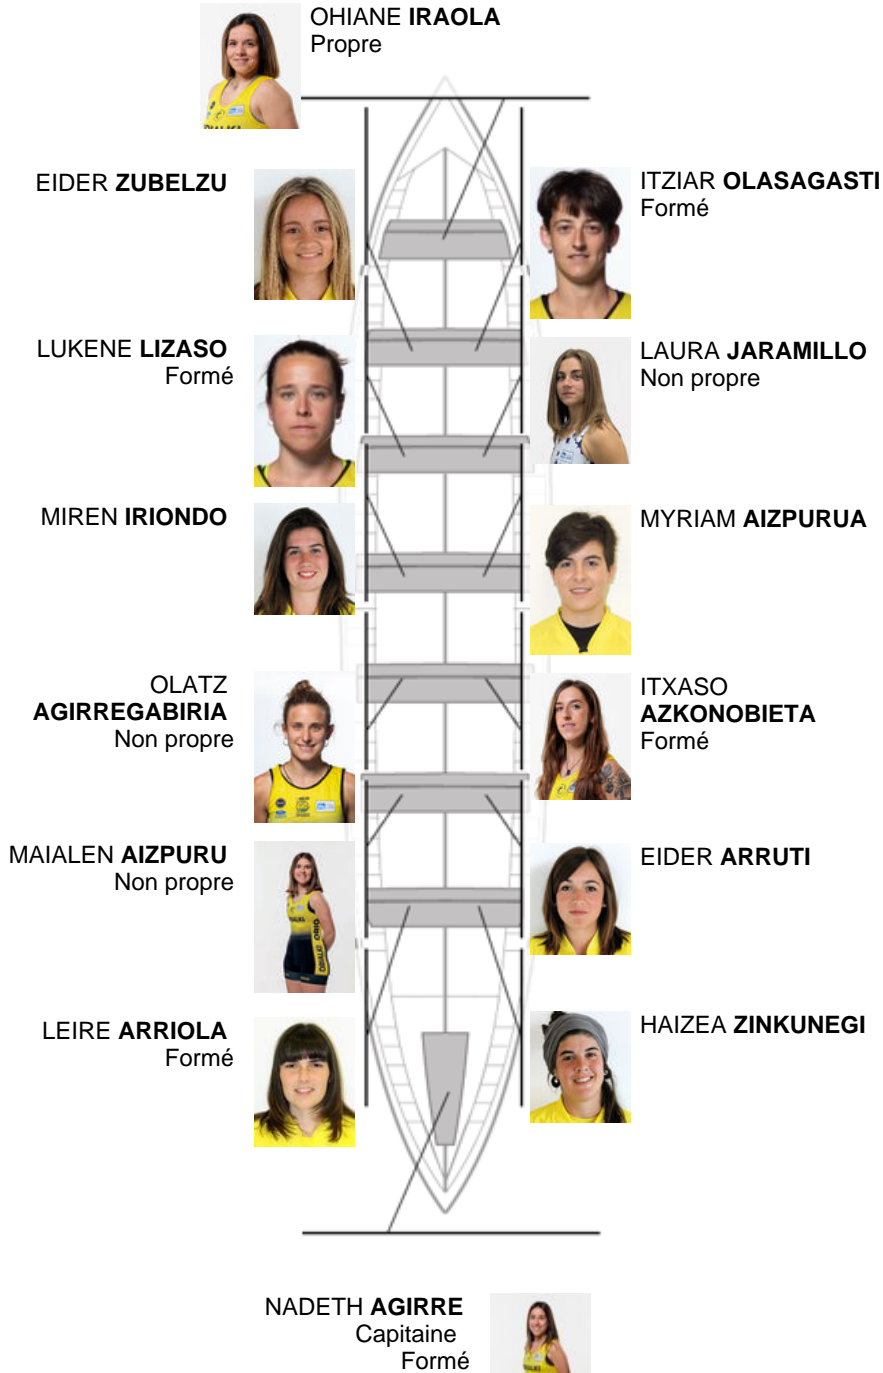

	Club	Temp	Dif	%	Points
3	ORIO ORIALKI	11:03,54	00:21.82	103.40%	2

Coach
SANTI
ZABALETA

Délegué
IÑAKI
AROSTEGI
MURGIENDO

Firma y sello

Supleánts

Rameuse
GIBERTAIN
Non propre

Formé: 5
Prope: 6
Non prope: 3