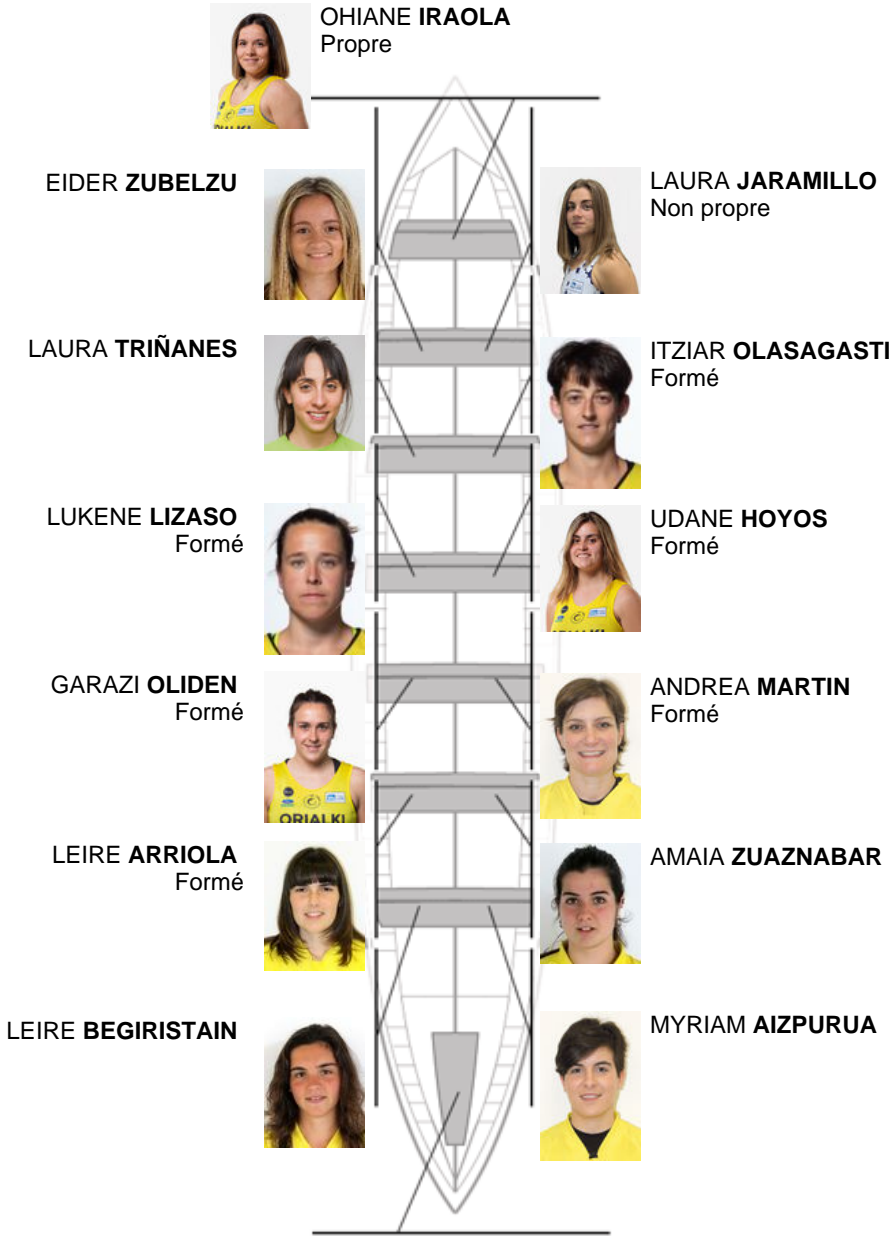

	Club	Temp	Dif	%	Points
3	ORIO ORIALKI	11:35,06	00:24.44	103.64%	2

Coach
SANTI
ZABALETA

Délegué
IÑAKI
AROSTEGI
MURGIONDO

Firma y sello

Supleánts

Rameuse
~~EDURNE~~
~~SEGURA~~
BETA
SEGURA
Non propre
Formé

NADETH AGIRRE
Capitaine
Formé