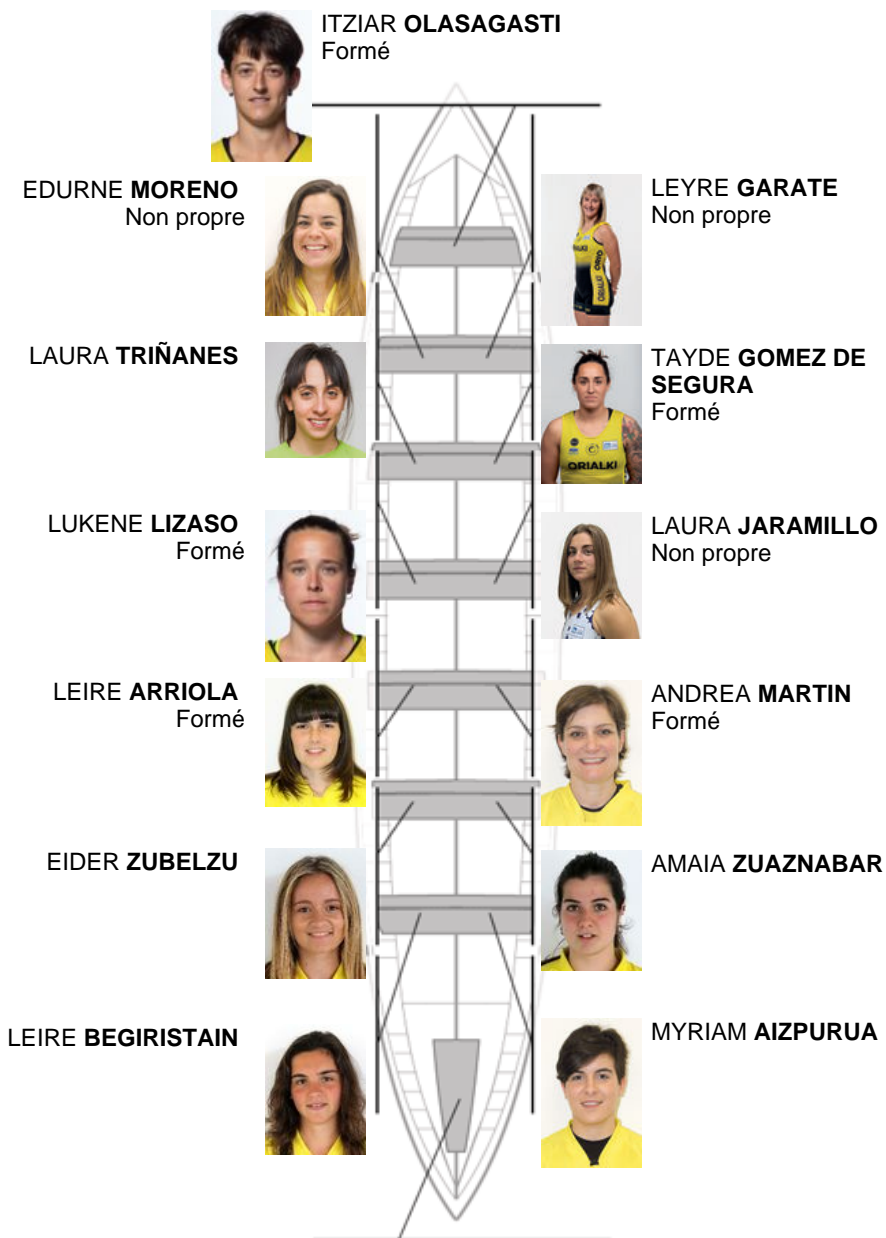

	Club	Temp	Dif	%	Points
3	ORIO ORIALKI	11:10,56	00:21.52	103.31%	2

Coach  
SANTI  
ZABALETA

Déleégue  
IÑAKI  
AROSTEGI  
MURGIÓNDO

Firma y sello

### Supleánts

Rameuse  
~~GIBRANNE~~  
~~ANZUREBIETA~~

Propre

NADETH AGIRRE  
Capitaine  
Formé

Formé:6  
Prope: 5  
Non prope: 3