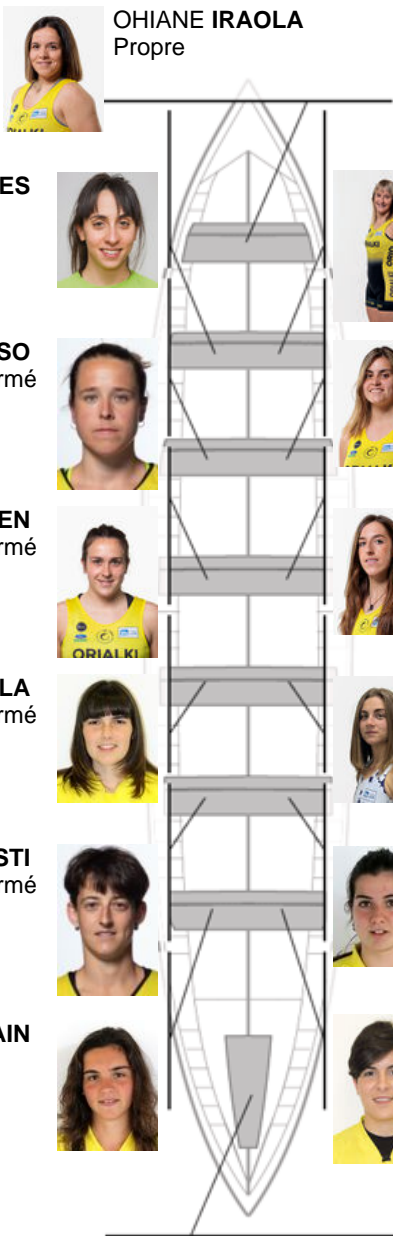

	Club	Temp	Dif	%	Points
3	ORIO ORIALKI	12:09,00	00:27.36	103.89%	2

Coach
SANTI
ZABALETA

Délegué
IÑAKI
AROSTEGI
MURGIONDO

Firma y sello

Supleánts

Rameuse
~~EIDERA~~
~~SEGURA~~
SEGURA
Non propre
Formé

OHIANE IRAOLA
Prope

LAURA TRIÑANES

LEYRE GARATE
Non propre

LUKENE LIZASO
Formé

UDANE HOYOS
Formé

GARAZI OLIDEN
Formé

ITXASO
AZKONBIETA
Formé

LEIRE ARRIOLA
Formé

LAURA JARAMILLO
Non propre