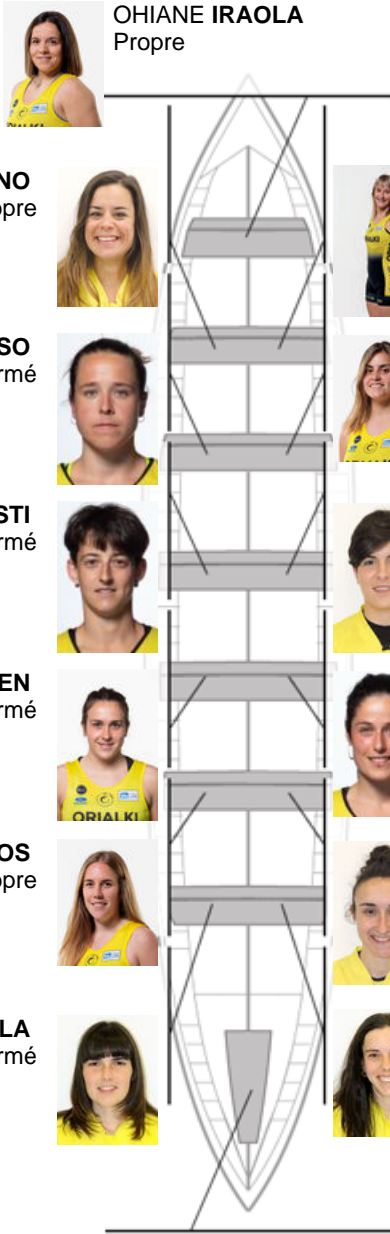

	Club	Temp	Dif	%	Points
2	ORIO ORIALKI	10:48,02	00:09.90	101.55%	3

Coach  
SANTI  
ZABALETA

Délegué  
IÑAKI  
AROSTEGI  
MURGIENDO

Firma y sello

Supleánts

Ramón  
SARRIEN  
BARRIA  
Non propre

OHIANE IRAOLA  
Propre

EDURNE MORENO  
Non propre

LEYRE GARATE  
Non propre

LUKENE LIZASO  
Formé

UDANE HOYOS  
Formé

ITZIAR OLASAGASTI  
Formé

MYRIAM AIZPURUA

GARAZI OLIDEN  
Formé

NEREA BADIOLA  
Non propre