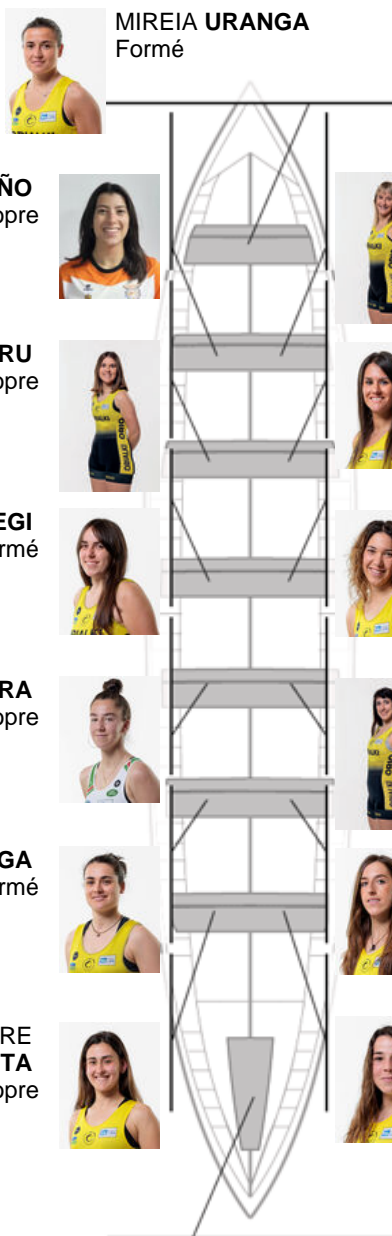

	Club	Temp	Dif	%	Points
2	ORIO ORIALKI	10:58,22	00:01.72	100.26%	3

Coach
**FRANCISCO
FRANCES**

Délegué
**IOSU
ESNAOLA ATXEGA**

Firma y sello

Supleánts

Rameuse
**BEGOÑA
BIZERRI**
Non propre

MIREIA URANGA
Formé

NOA VIAÑO
Non propre

LEYRE GARATE
Propre

MAIALEN AIZPURU
Propre

ANDREA OUBIÑA
Non propre

AMAIA ARREGI
Formé

ALAINE BEREZIARTUA
Non propre

UXUE URRA
Non propre

MARINA SOFIA COSCI
Non propre