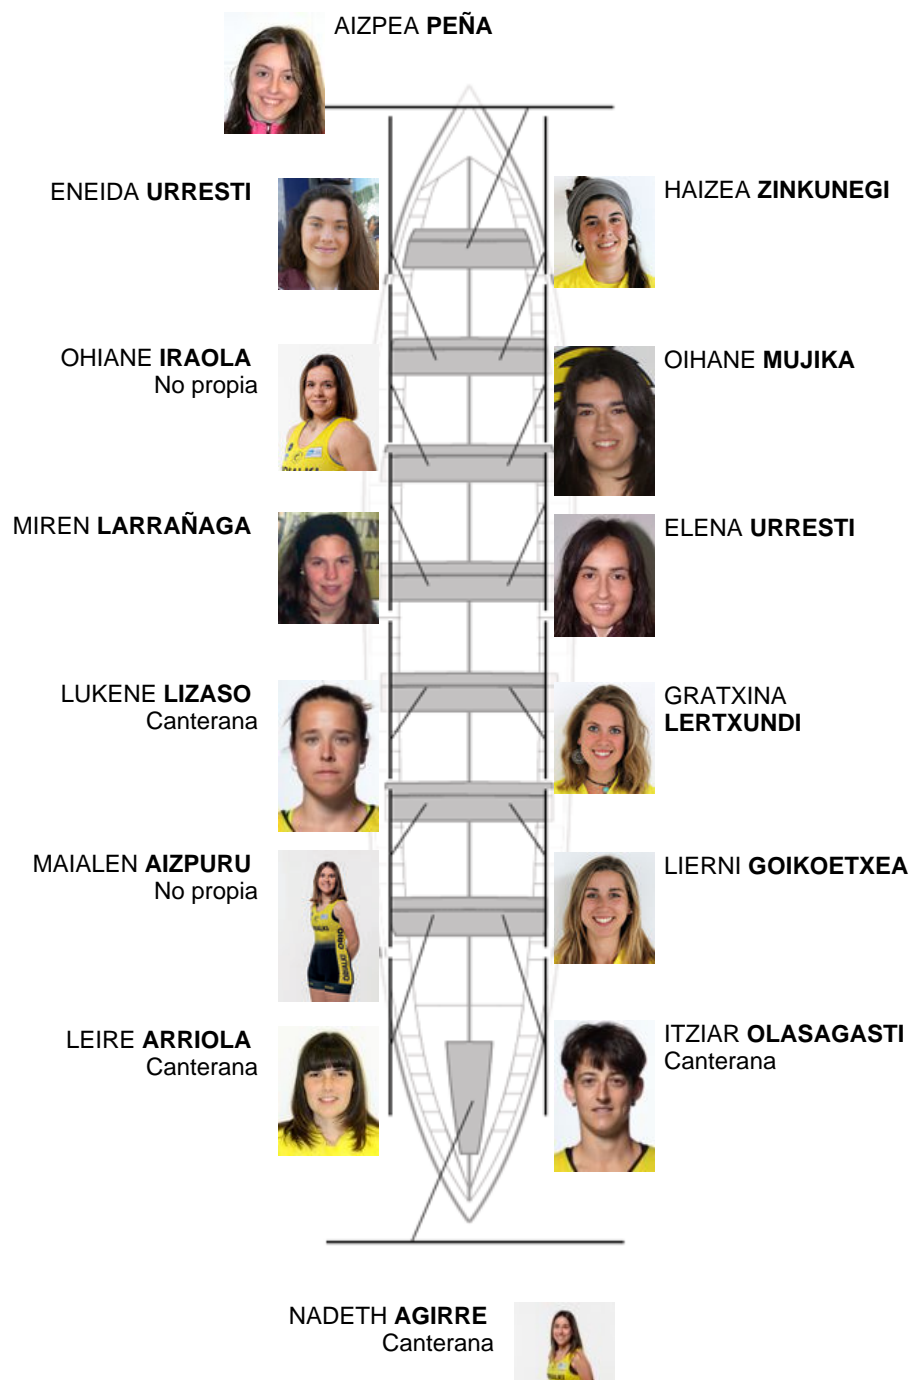

	Club	Tempo	A favor	%	Puntos
4	ORIO ORIALKI	11:26,56	00:25.50	103.85%	5

Adestrador  
KLAUDIO  
ETXEBERRIA

Delegado  
IÑAKI  
AROSTEGI  
MURGIÓNDO

Firma e sello

### Suplentes

Remeira  
~~IRATIE~~  
~~ETXEBERRIA~~

No propia

Canteirás:4

Propios: 8

Non propio: 2