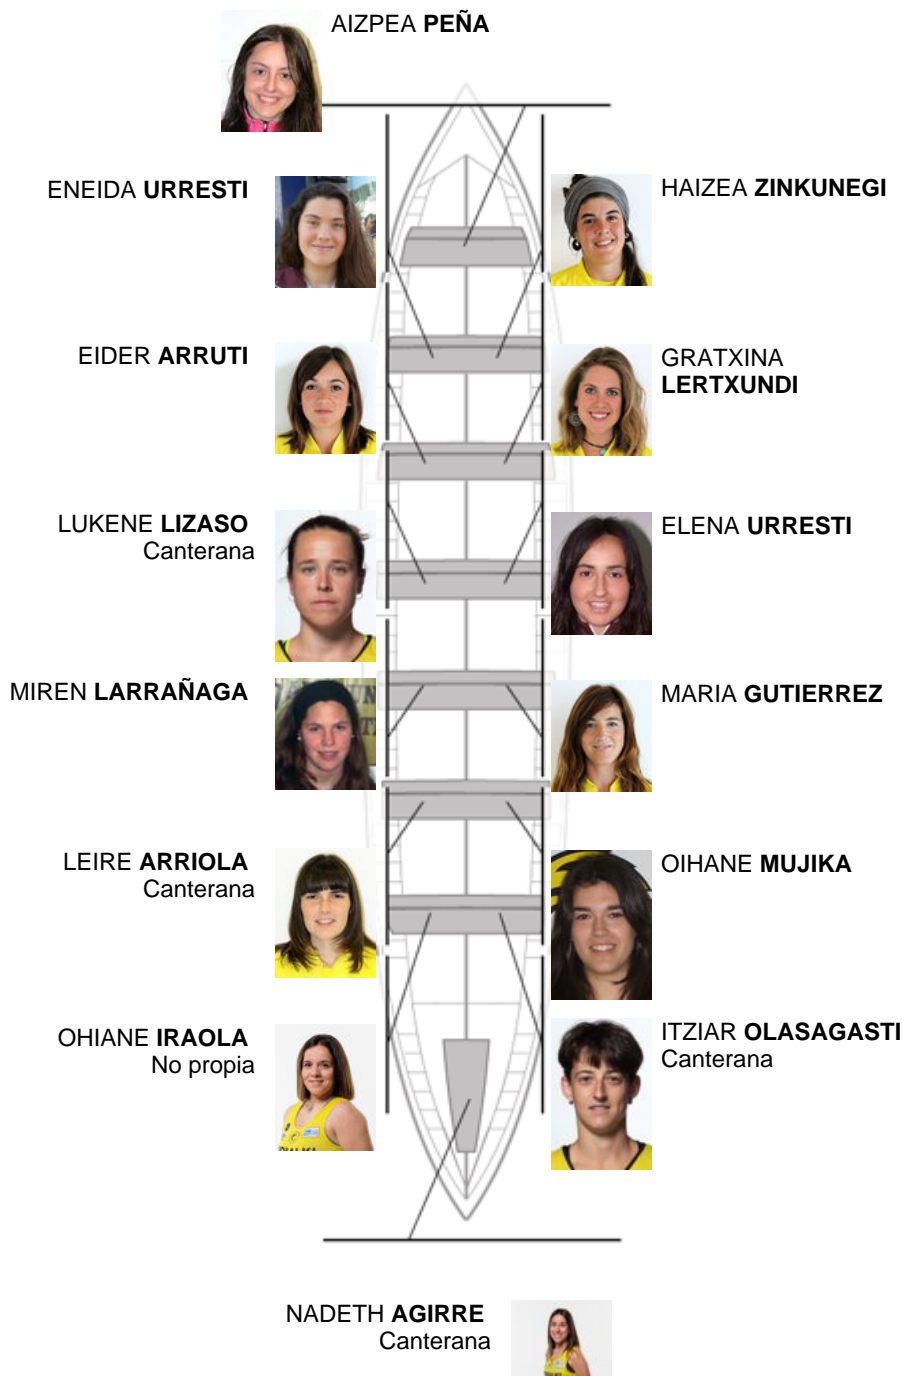

	Club	Tempo	A favor	%	Puntos
4	ORIO ORIALKI	11:59,06	00:48.40	107.21%	1

Adestrador
KLAUDIO
ETXEBERRIA

Delegado
IÑAKI
AROSTEGI
MURGIÓNDO

Firma e sello

Suplentes

Remeira
~~MESTRE~~
~~ETXEBERRIA~~

No propia

Canteirás:4