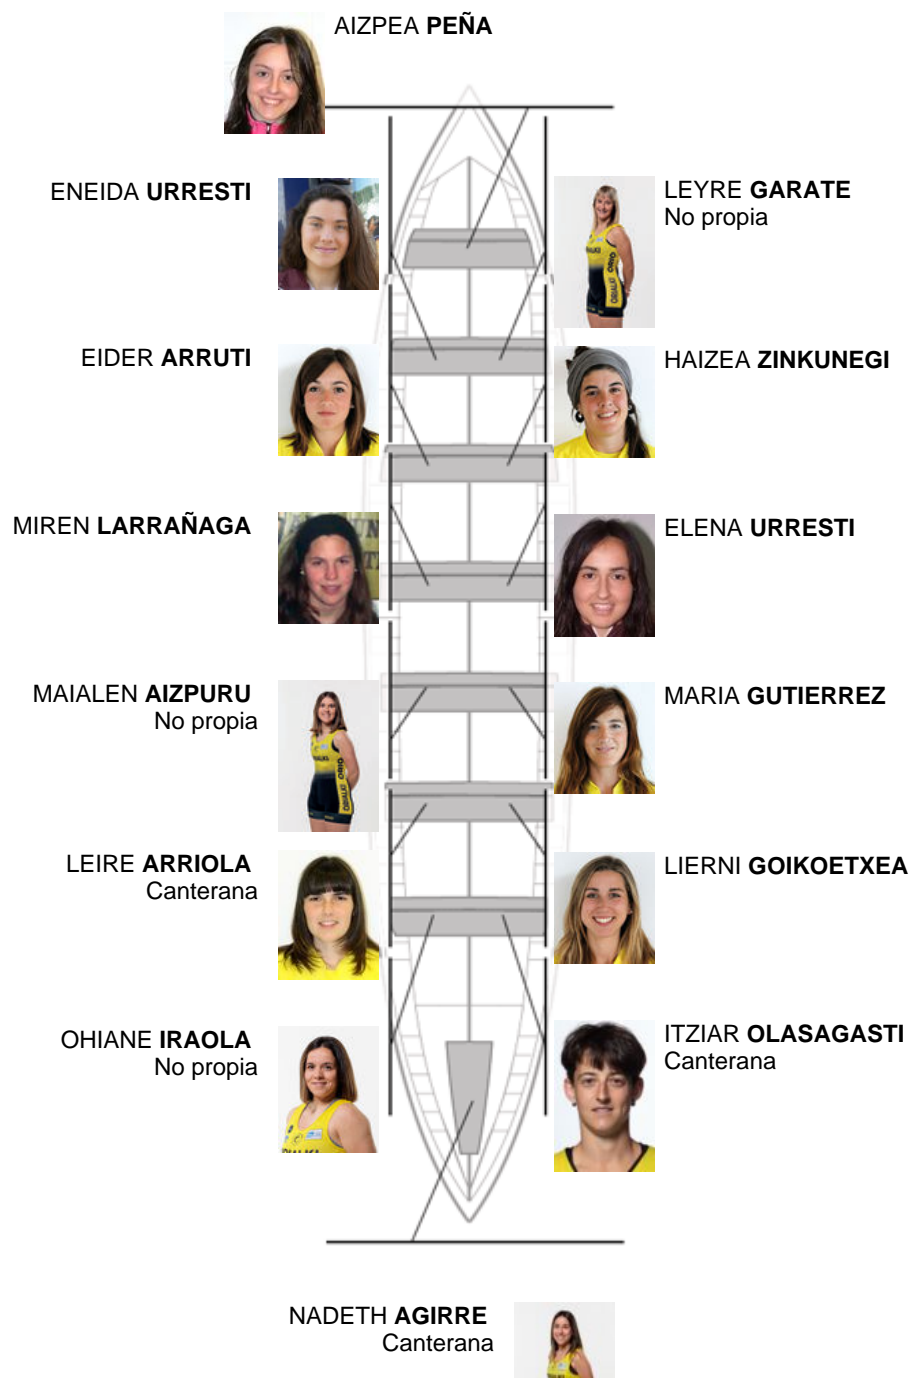

| | Club | Tempo | A favor | % | Puntos |
|---|--------------|----------|----------|---------|--------|
| 4 | ORIO ORIALKI | 11:24,92 | 00:36.28 | 105.59% | 1 |

Adestrador
KLAUDIO
ETXEBERRIA

Delegado
IÑAKI
AROSTEGI
MURGIÓNDO

Firma e sello

Suplentes

Remeira
~~BERNINA~~
~~MERLOMBA~~

Canterana

Canteiráns:3

Propios: 8

Non propio: 3