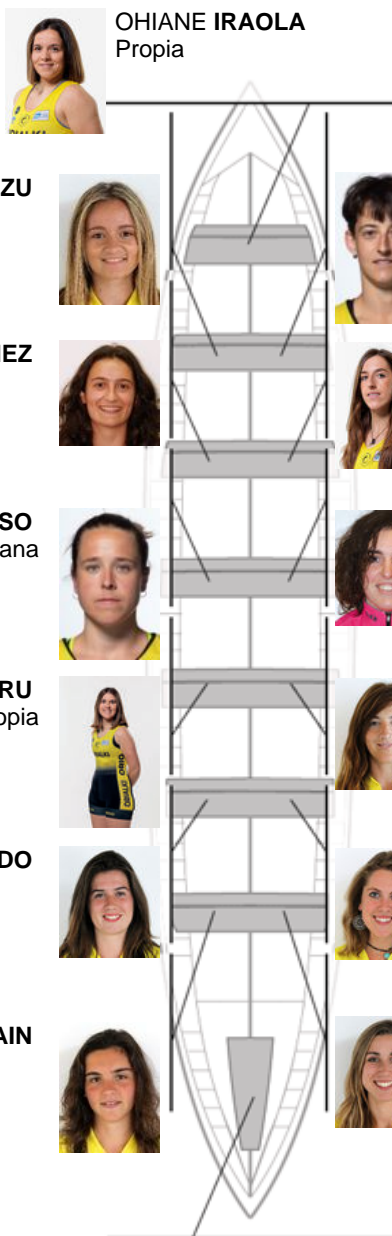

12-07-2015 / IV Bandera Eusko Label - Puntuable

	Club	Tempo	A favor	%	Puntos
3	ORIO ORIALKI	11:23,16	00:16.88	102.53%	6

Adestrador
KLAUDIO
ETXEBERRIA

Delegado
IÑAKI
AROSTEGI
MURGIENDO

Firma e sello

OHIANE IRAOLA
Propia

EIDER ZUBELZU

ITZIAR OLASAGASTI
Canterana

MARIA MARTINEZ

ITXASO
AZKONBIETA
Canterana

LUKENE LIZASO
Canterana

ONINTZA OLAIZOLA
No propia

MAIALEN AIZPURU
No propia

MARIA GUTIERREZ