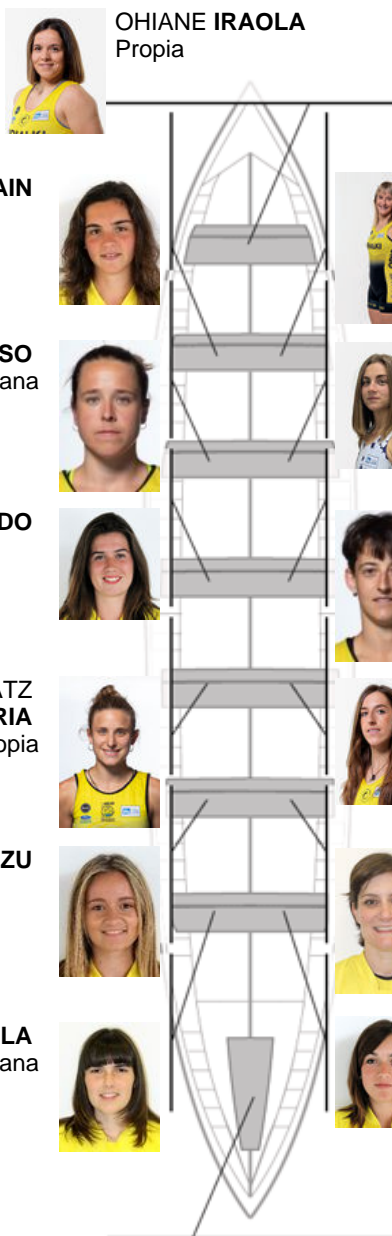

09-07-2016 / IV. Orio Kanpina Bandera - Puntuable

	Club	Tempo	A favor	%	Puntos
3	ORIO ORIALKI	10:52,82	00:09.62	101.49%	6

Adestrador
SANTI
ZABALETA

Delegado
IÑAKI
AROSTEGI
MURGIONDO

Firma e sello

Suplentes

Remeira
~~NADETH AGIRRE~~
~~NADETH AGIRRE~~
No propia

OHIANE IRAOLA
Propia

LEIRE BEGIRISTAIN

LEYRE GARATE
No propia

LUKENE LIZASO
Canterana

LAURA JARAMILLO
No propia

MIREN IRIONDO

ITZIAR OLASAGASTI
Canterana

OLATZ
AGIRREGABIRIA
No propia

ITXASO
AZKONBIETA
Canterana

EIDER ZUBELZU

ANDREA MARTIN
Canterana

LEIRE ARRIOLA
Canterana

EIDER ARRUTI

NADETH AGIRRE
Capitán
Canterana

Canteirás:6