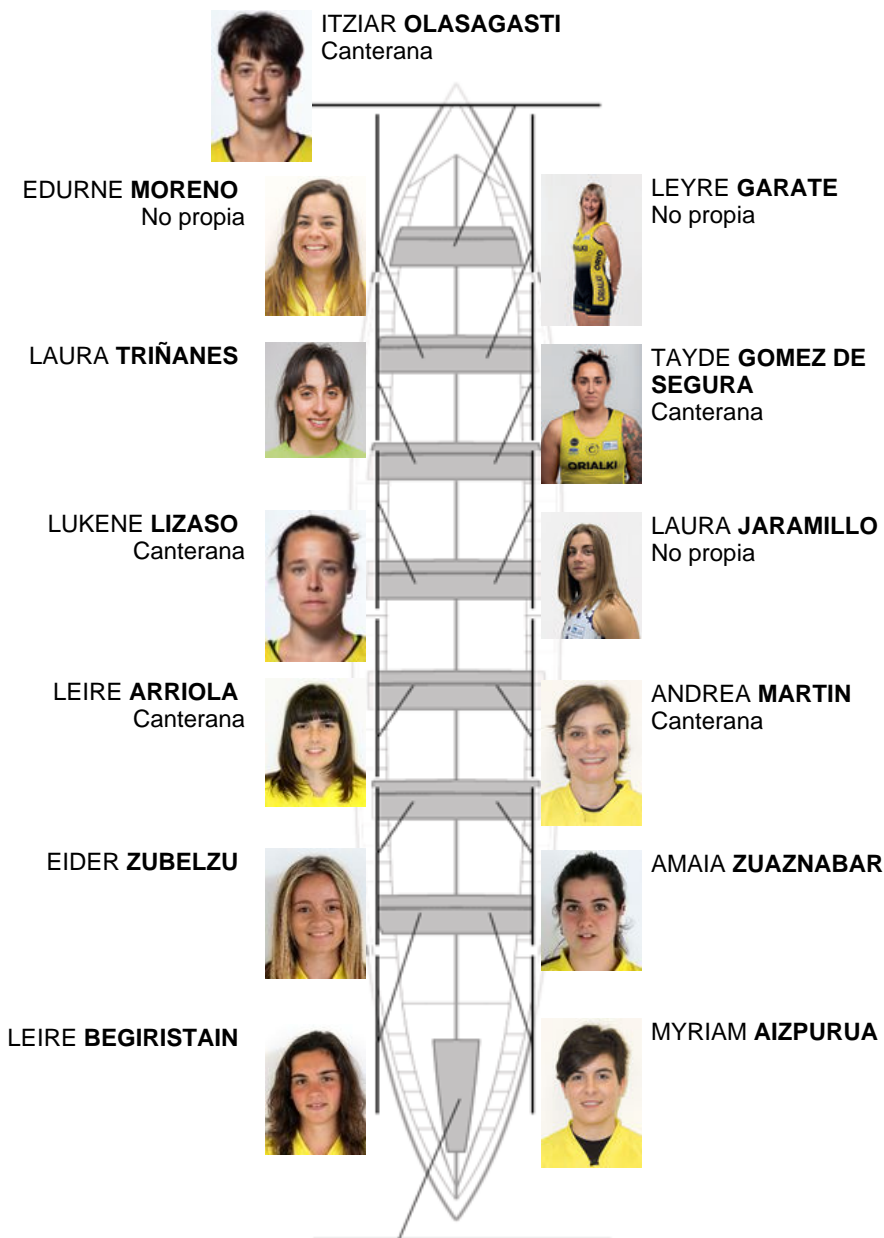

	Club	Tempo	A favor	%	Puntos
3	ORIO ORIALKI	11:10,56	00:21.52	103.31%	2

Adestrador
SANTI
ZABALETA

Delegado
IÑAKI
AROSTEGI
MURGIENDO

Firma e sello

Suplentes

Remeira
~~ORIALKI~~
IÑAKI OBIETA
Canterana

NADETH AGIRRE
Capitán
Canterana