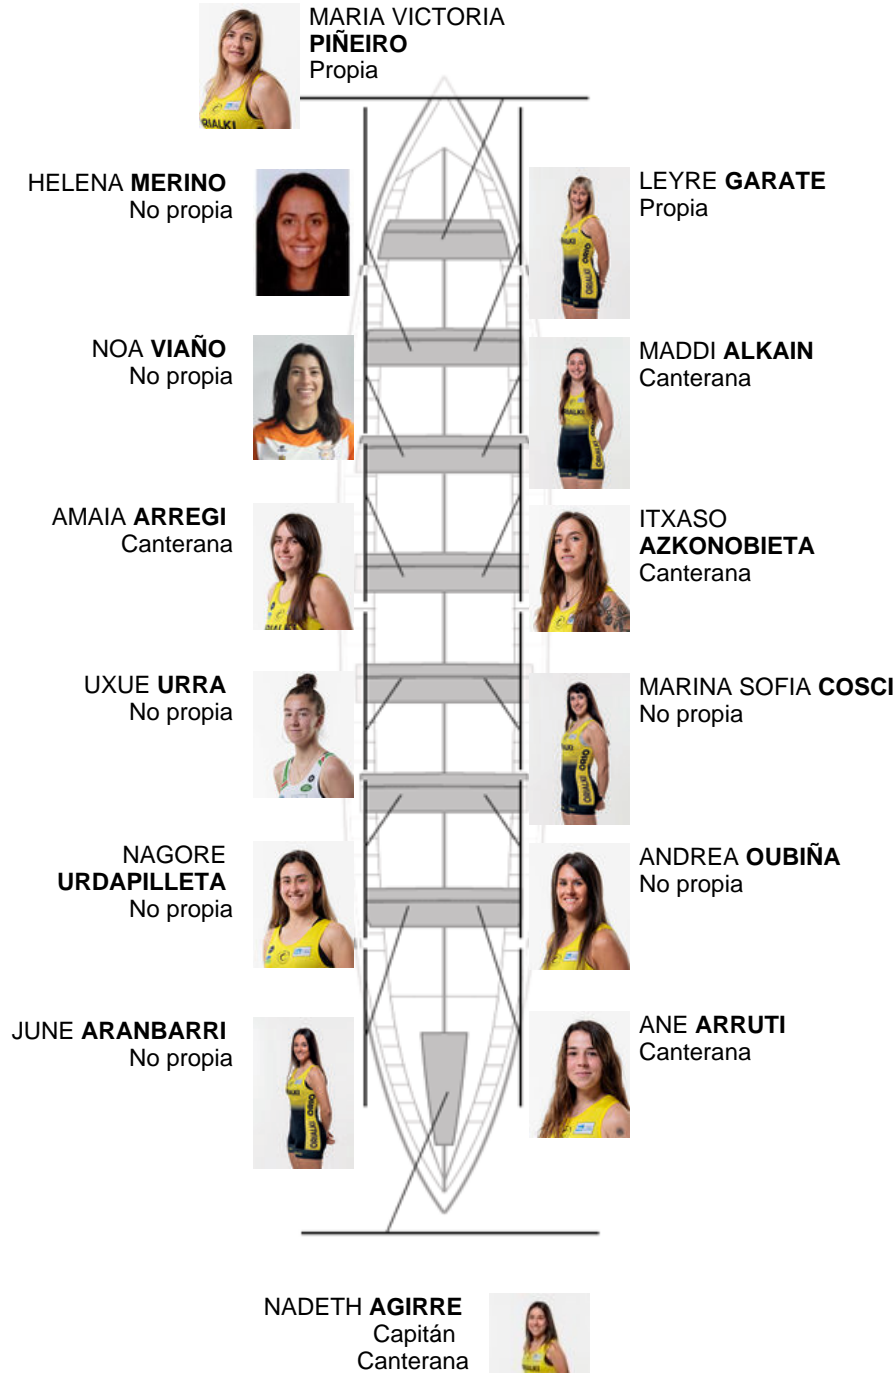

	Club	Tempo	A favor	%	Puntos
3	ORIO ORIALKI	12:58,68	00:07.60	100.98%	6

Adestrador  
FRANCESCO  
FRANCES

Delegado  
IOSU  
ESNAOLA ATXEGA

Firma e sello

### Suplentes

Remeira  
~~ARRETXE~~  
~~ESNAOLA ATXEGA~~  
No propia

Canteirás: 5  
Propios: 2  
Non propio: 7