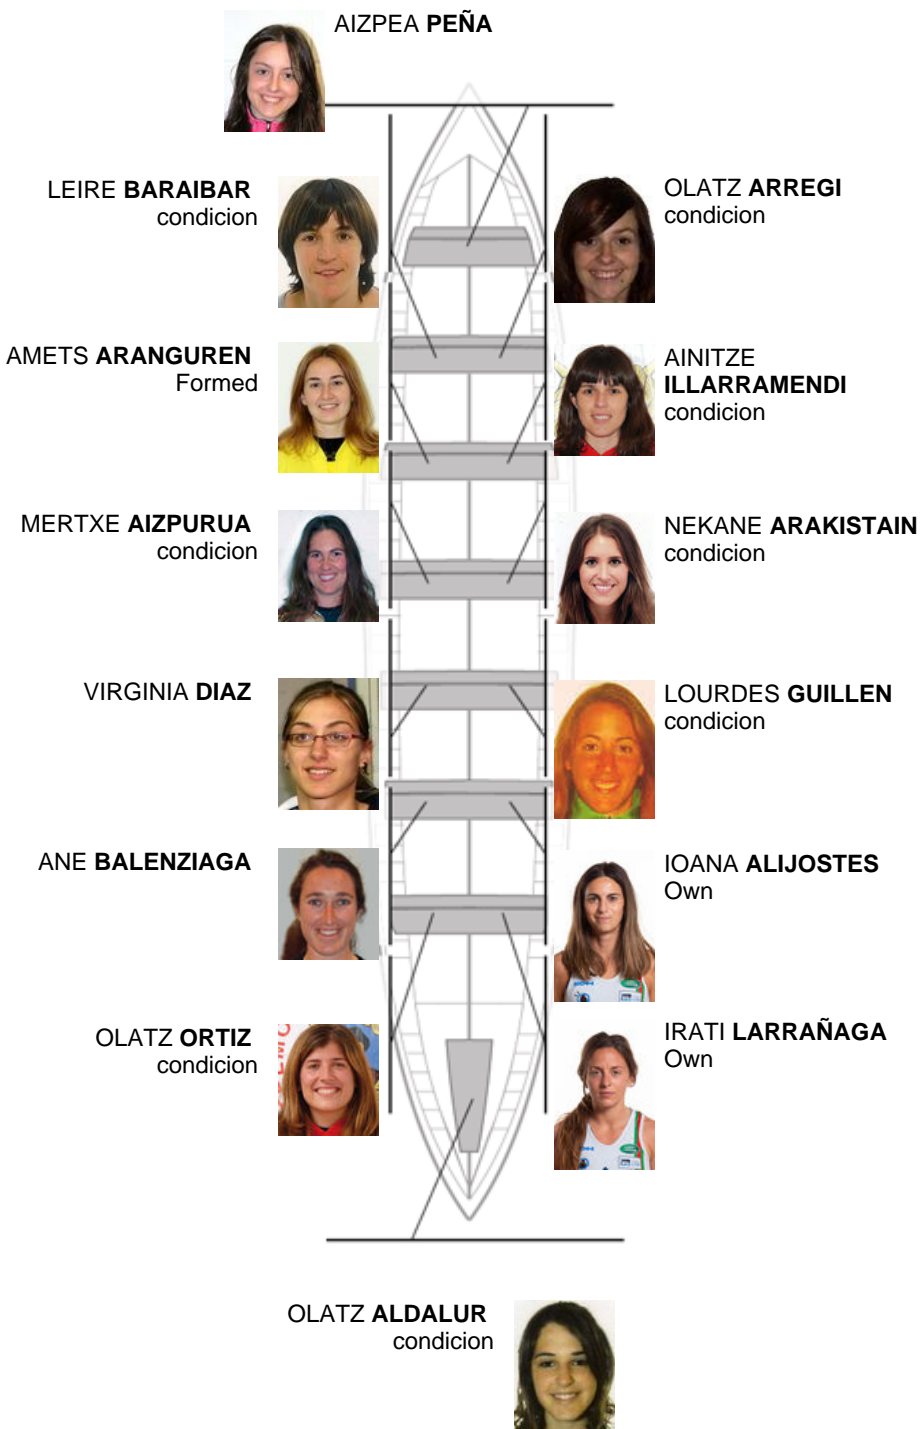

	Club	Time	Dif.	%	Points
3	GETARIA-TOLOSA	10:44,60	00:02.80	100.43%	2

Coach
ANGEL
LARRAÑAGA
ARTOLA

Delegate
SABINO
ALIJOSTES ALTUNA

Firma y sello

Subtitutes

Subtitute
Iker SUREN
SUREN

Condition

Formed:1