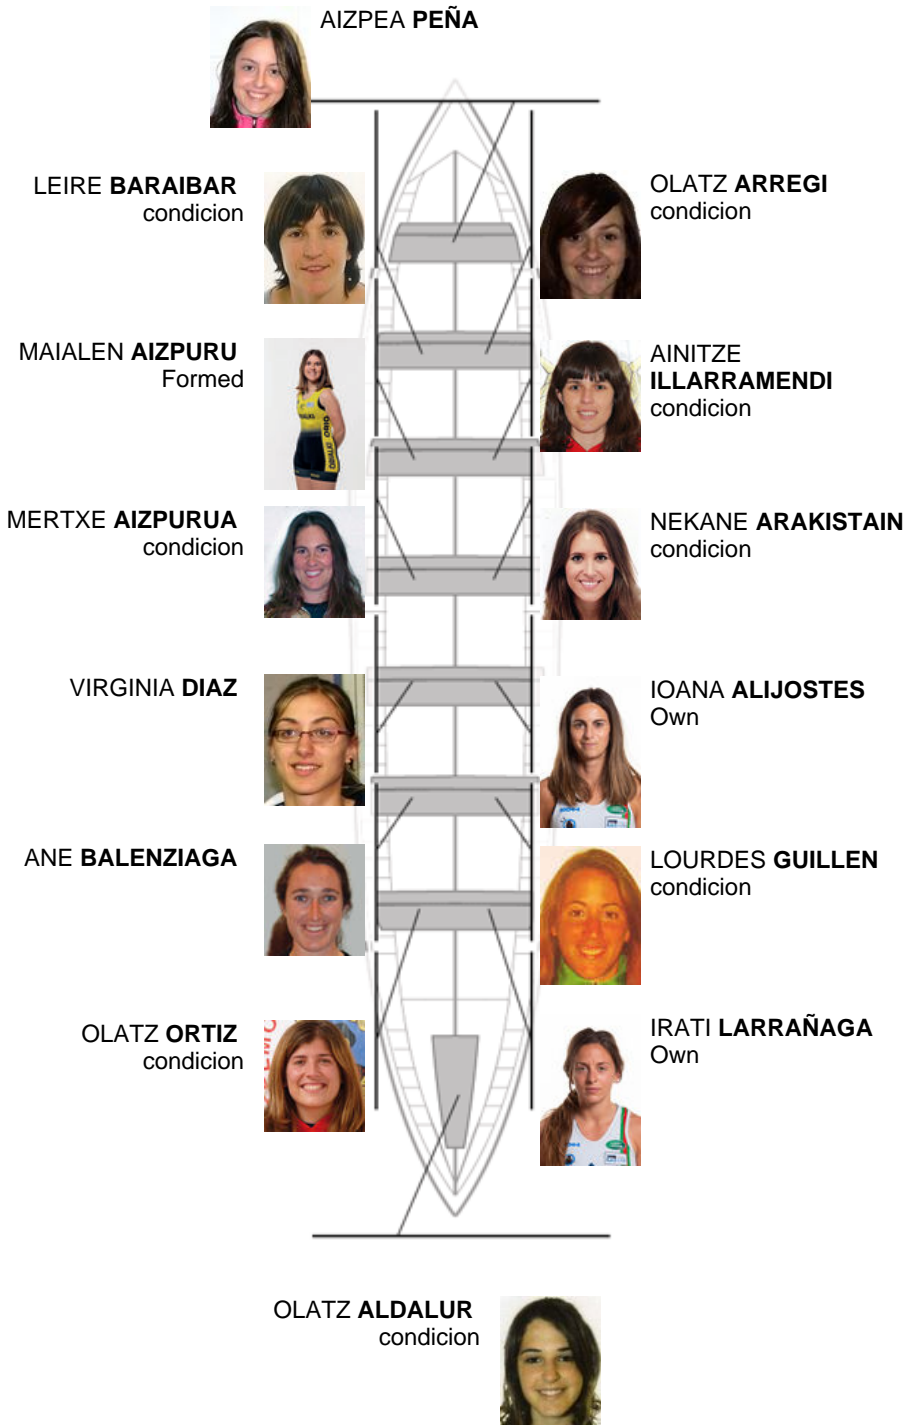

	Club	Time	Dif.	%	Points
4	GETARIA-TOLOSA	10:59,83	00:08.54	101.31%	1

Coach  
ANGEL  
**LARRAÑAGA**  
ARTOLA

Delegate  
JABIER  
**ETXABE LOPETEGI**

Firma y sello

**Subtitutes**

Ripper  
~~OLATZ~~  
~~ARTOLA~~  
~~ARTOLA~~  
Ene Balenziaga