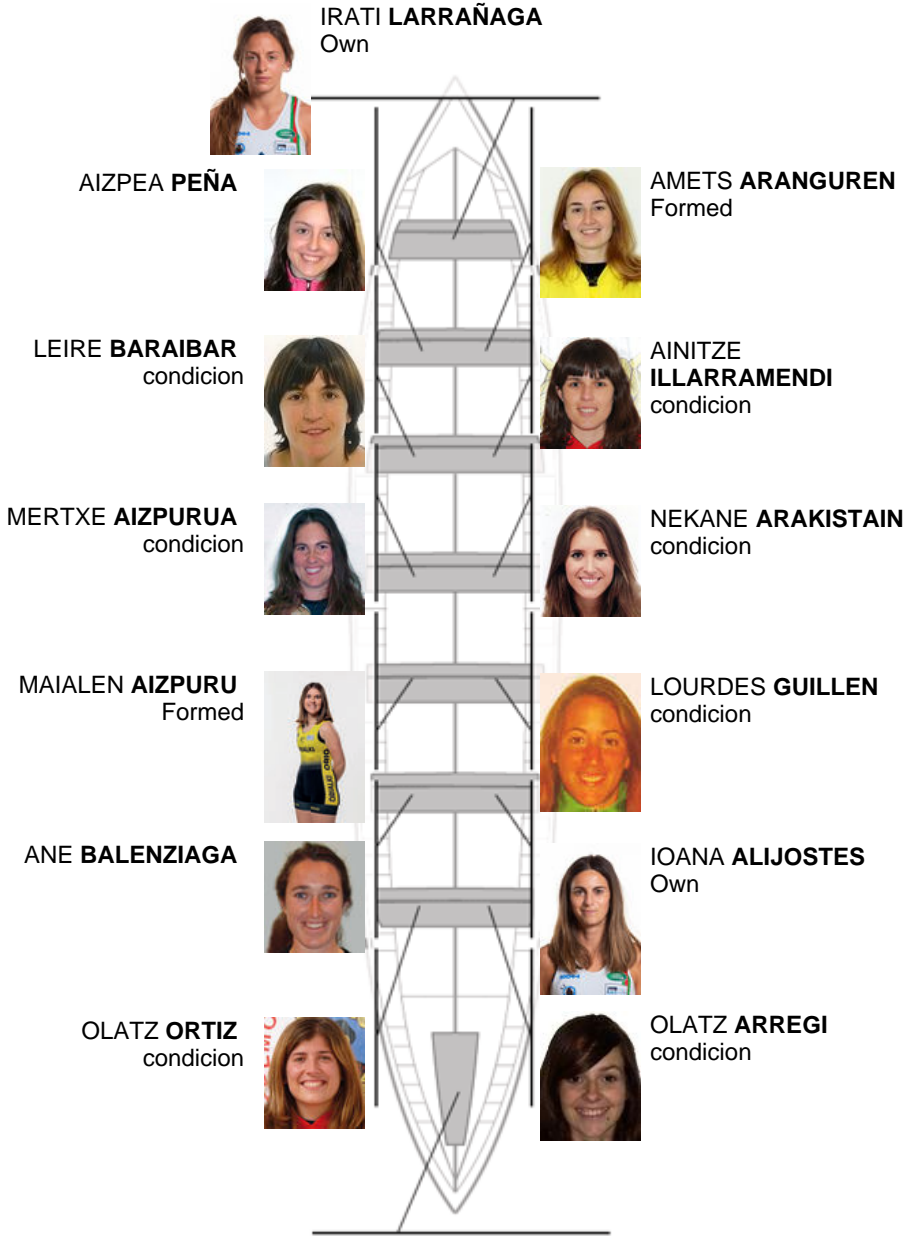

	Club	Time	Dif.	%	Points
2	GETARIA-TOLOSA	11:11,40	00:01.54	100.22%	6

Coach
ANGEL
LARRAÑAGA
ARTOLA

Delegate
SABINO
ALIJOSTES ALTUNA

Firma y sello

Subtitutes

Ripper
~~IKER ETXEBARRIA~~
~~IKER ETXEBARRIA~~
Etxebarria

OLATZ ALDALUR
condicion

Formed:2
Own: 12
Not own:
