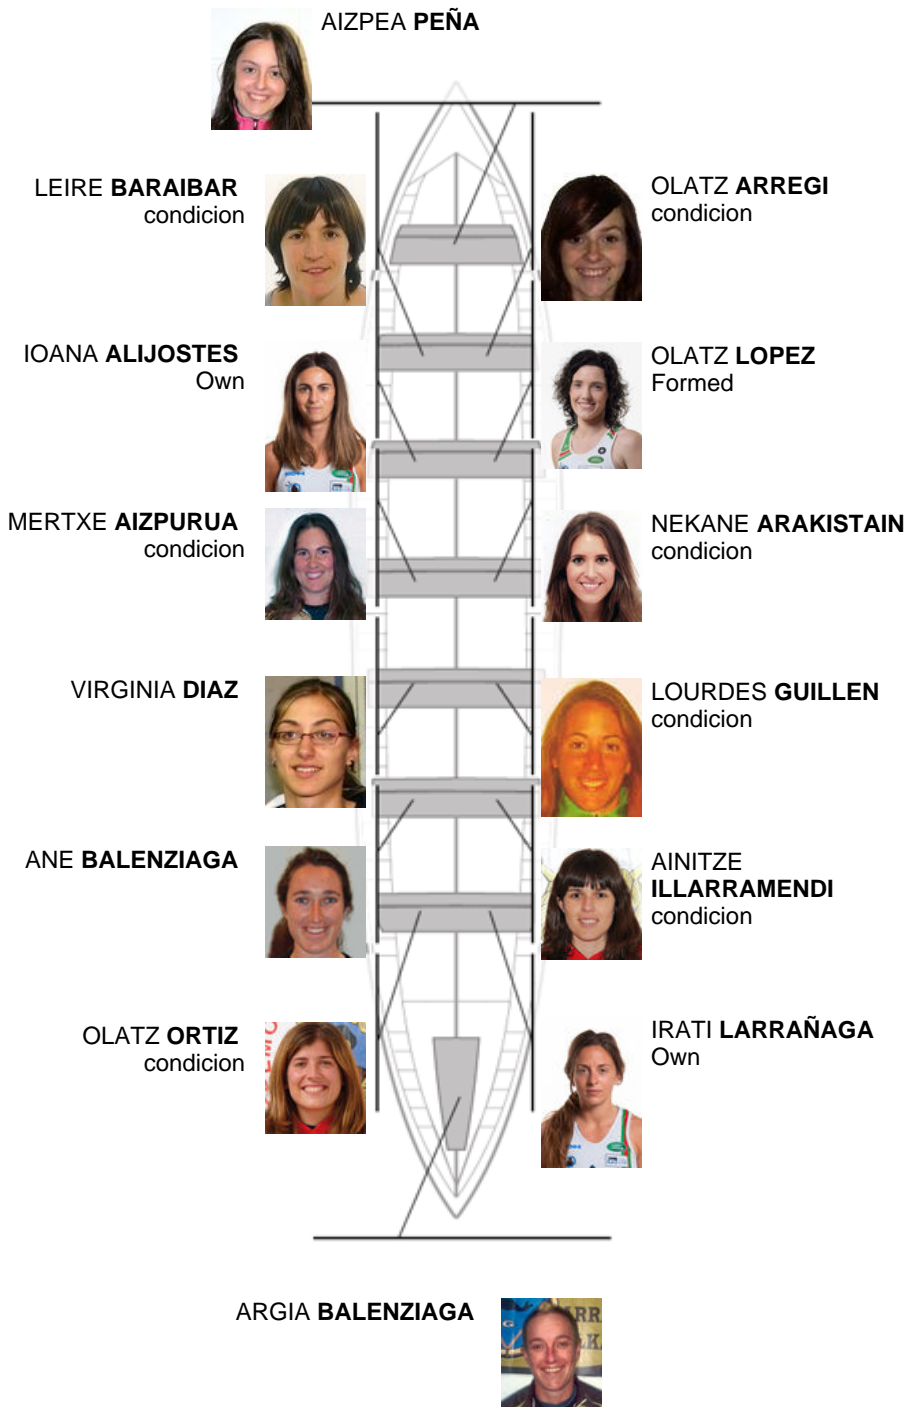

07-21-2012 / **Bandera Ribamontan al Mar - GP Dynasol - Scoring**

	Club	Time	Dif.	%	Points
3	GETARIA-TOLOSA	11:48,50	00:19.10	102.77%	2

Coach
ANGEL
LARRAÑAGA
ARTOLA

Delegate
JABIER
ETXABE LOPETEGI

Firma y sello

Subtitutes

Rower
~~BARBARA~~
~~ALONSO~~
~~ALONSO~~
AIZPEA PEÑA

Formed:1
Own: 13
Not own: