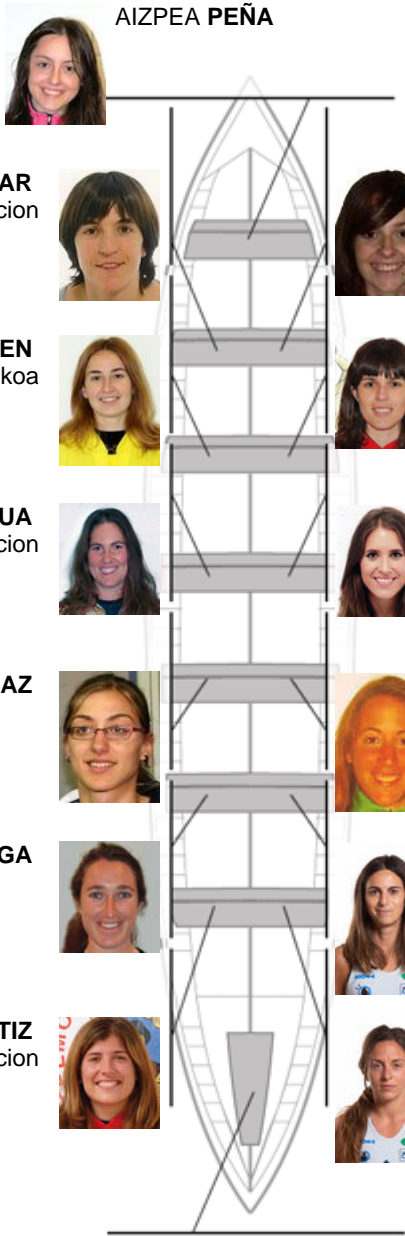

	Kluba	Denbora	Alde	%	Puntuak
3	GETARIA-TOLOSA	10:44,60	00:02.80	100.43%	2

Entrenatzailea
ANGEL
LARRAÑAGA
ARTOLA

Ordezkaria
SABINO
ALIJOSTES ALTUNA

Firma y sello

Ordezkariak

Aitzolena
SARRIEN
SARRIENAGA
Harrobikoa