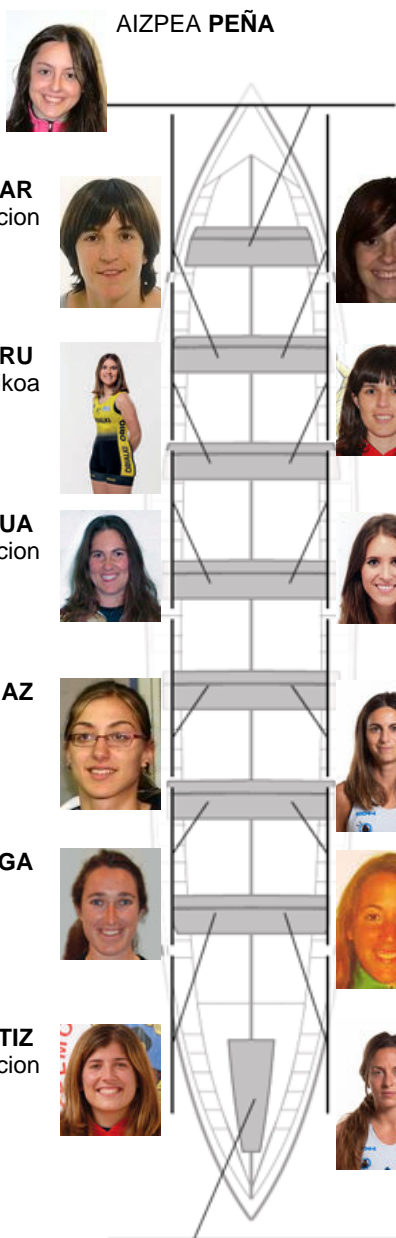

	Kluba	Denbora	Alde	%	Puntuak
4	GETARIA-TOLOSA	10:59,83	00:08.54	101.31%	1

Entrenatzailea  
ANGEL  
**LARRAÑAGA**  
ARTOLA

Ordezkaria  
JABIER  
**ETXABE LOPETEGI**

Firma y sello

### Ordezkariak

Aitziolara  
**OIZARRA**  
**BERRAZAURAN**  
Harrobikoa

Harrobikoak: 1  
Berezkoak: 13  
Ez berezkoak: