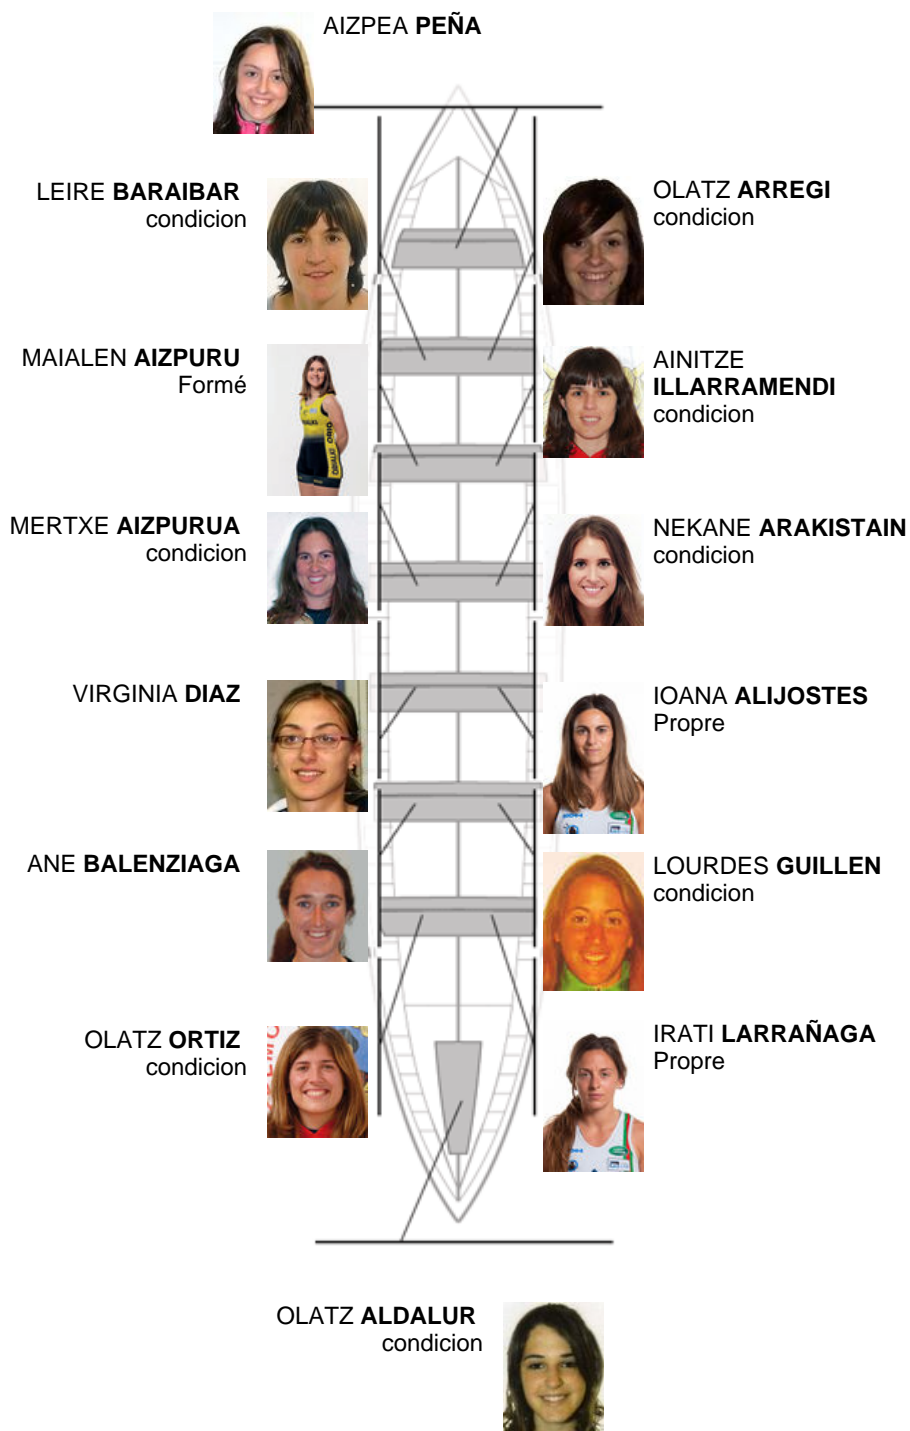

	Club	Temp	Dif	%	Points
4	GETARIA-TOLOSA	10:59,83	00:08.54	101.31%	1

Coach
ANGEL
LARRAÑAGA
ARTOLA

Délegué
JABIER
ETXABE LOPETEGI

Firma y sello

Supleánts

Ramón
ETXEBARRIA
Etxebarria

Formé: 1
Prope: 13
Non prope: