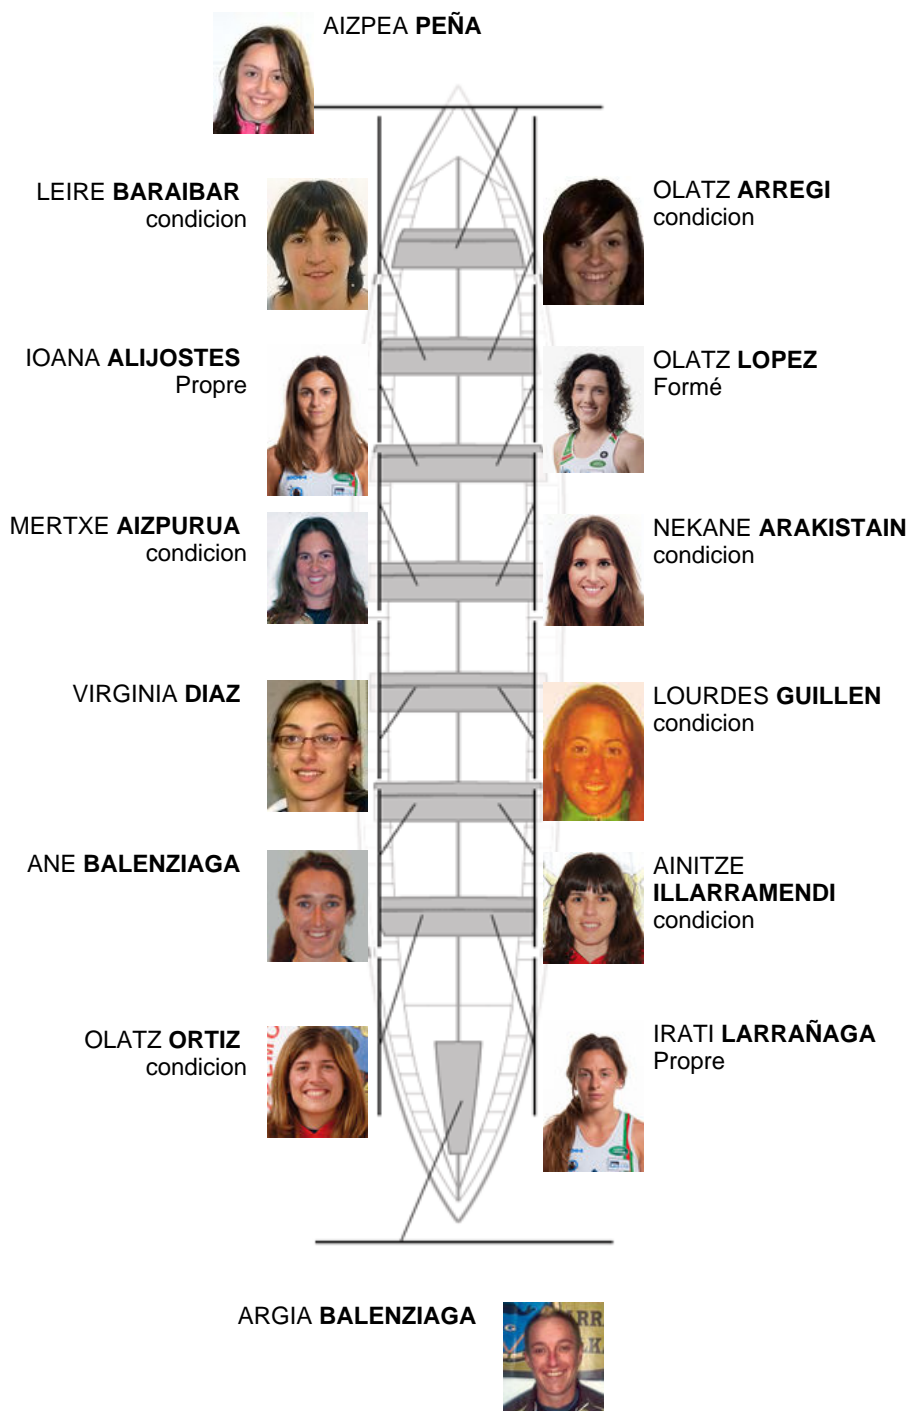

	Club	Temp	Dif	%	Points
3	GETARIA-TOLOSA	11:48,50	00:19.10	102.77%	2

Coach
ANGEL
LARRAÑAGA
ARTOLA

Délegué
JABIER
ETXABE LOPETEGI

Firma y sello

Supleánts

Rameuse
~~ASKARSEN~~
~~MENDIZABEN~~
MENDIZABEN
Condición