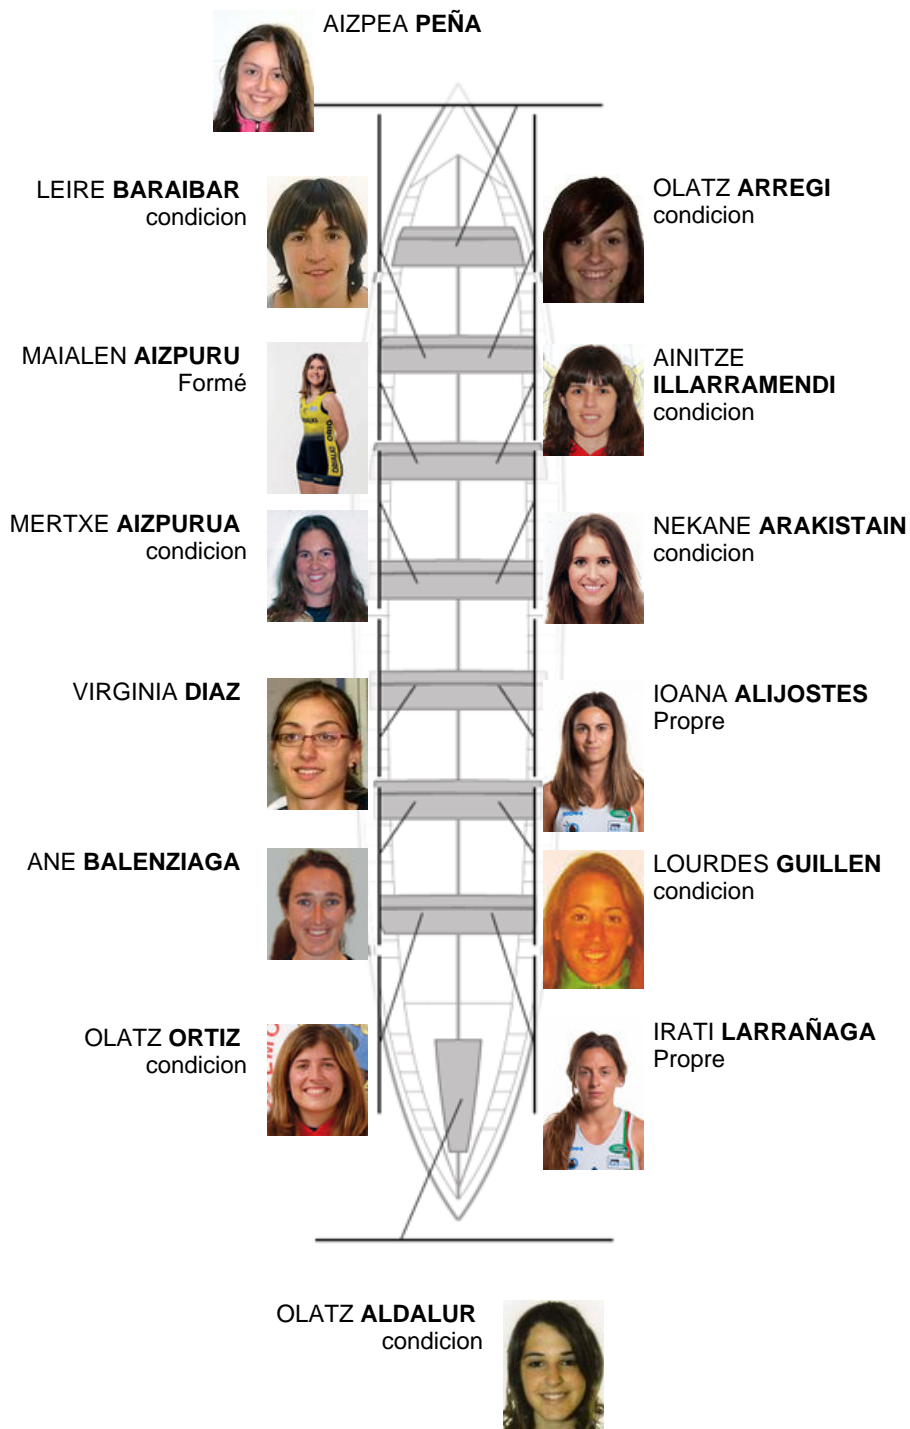

	Club	Temp	Dif	%	Points
3	GETARIA-TOLOSA	11:09,30	00:14.64	102.23%	2

Coach
ANGEL
LARRAÑAGA
ARTOLA

Délegué
SABINO
ALIJOSTES ALTUNA

Firma y sello

Supleánts

Ramón
ETXEBARRIA
ETXEBARRIA
Condición

Formé:1
Prope: 13
Non prope: