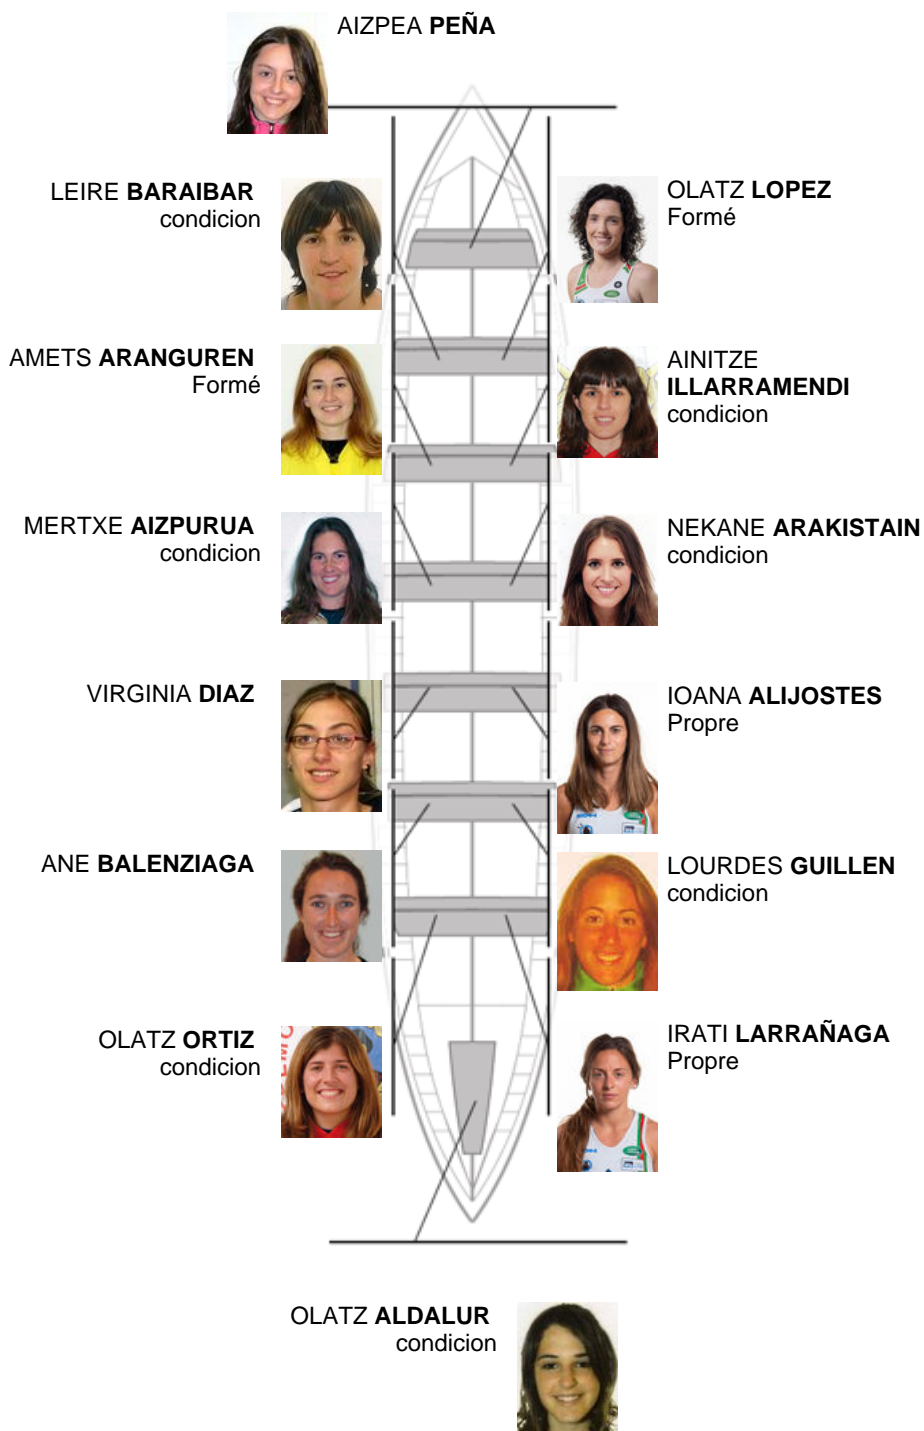

	Club	Temp	Dif	%	Points
4	GETARIA-TOLOSA	11:10,96	00:23.52	103.63%	1

Coach
ANGEL
LARRAÑAGA
ARTOLA

Délegué
SABINO
ALIJOSTES ALTUNA

Firma y sello

Supleánts

Ramón
SIBREN
SIBREN

Condicion

Formé:2
Prope: 12
Non prope: