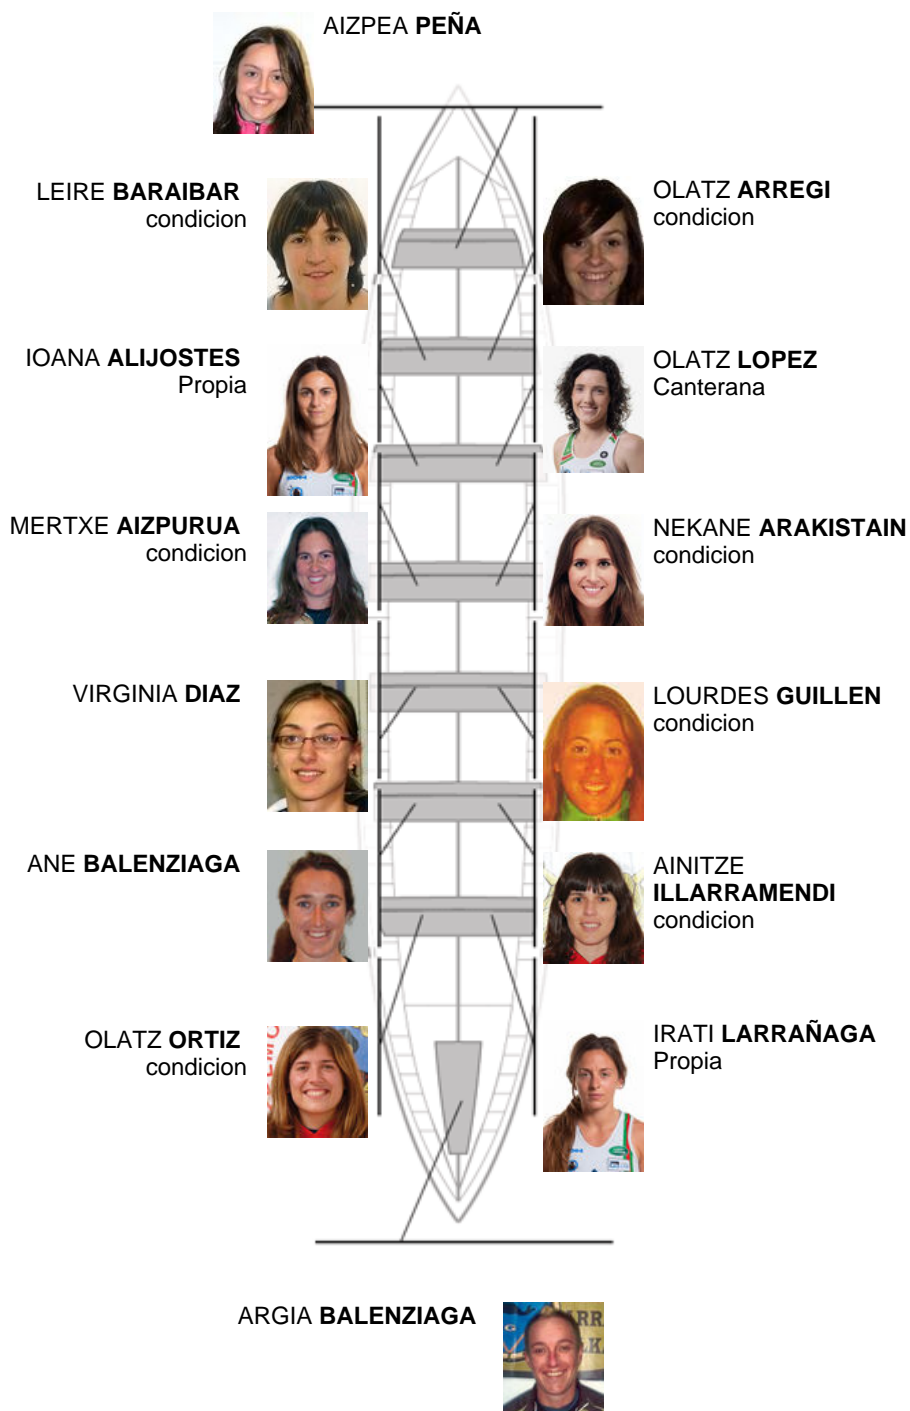

	Club	Tempo	A favor	%	Puntos
3	GETARIA-TOLOSA	11:48,50	00:19.10	102.77%	2

Adestrador
ANGEL
LARRAÑAGA
ARTOLA

Delegado
JABIER
ETXABE LOPETEGI

Firma e sello

Suplentes

Remeira
~~ASIERESEN~~
~~ALBAZORREN~~
Cantleriana