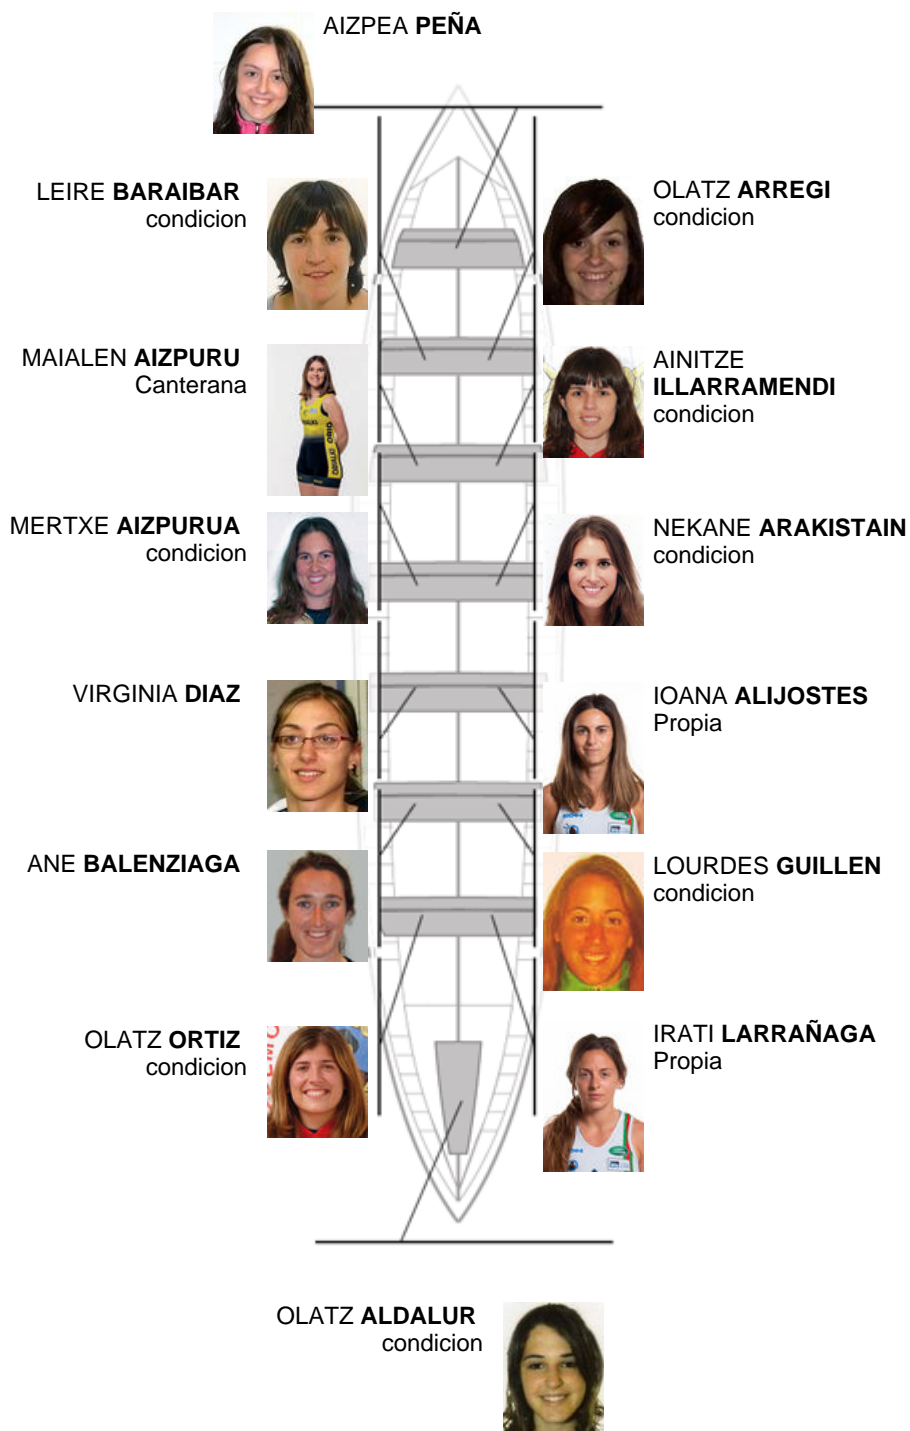

Club	Tempo	A favor	%	Puntos
3	GETARIA-TOLOSA	11:09,30	00:14.64	102.23%	2

Adestrador
ANGEL
LARRAÑAGA
ARTOLA

Delegado
SABINO
ALIJOSTES ALTUNA

Firma e sello

Suplentes

Remeira
~~OLATZ ARREGI~~
~~NEKANE ARAKISTAIN~~
Candeleriana

Canteirás:1
Propios: 13
Non propio: