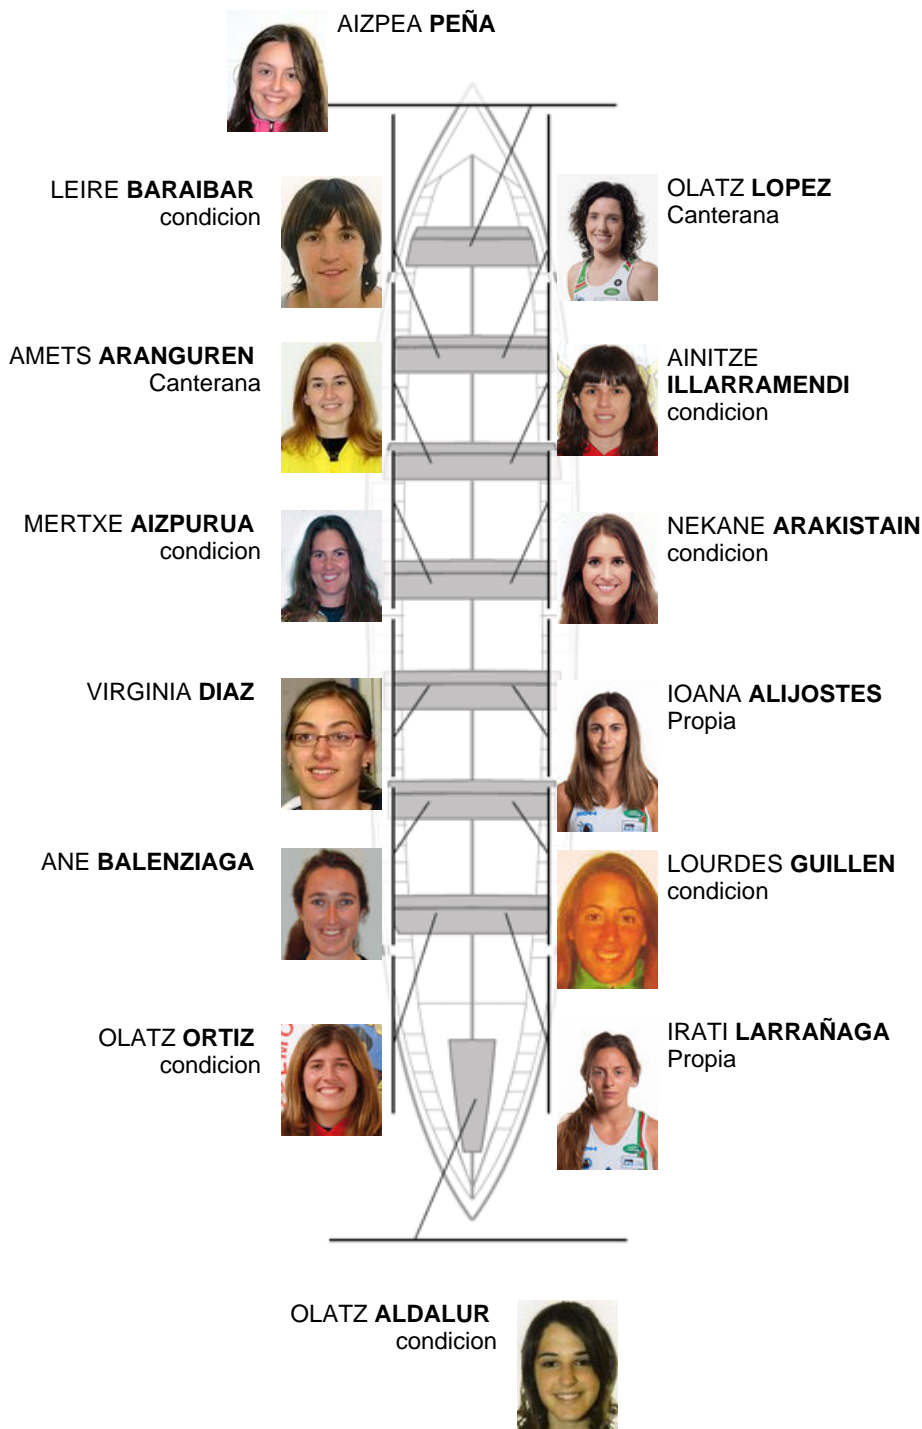

	Club	Tempo	A favor	%	Puntos
4	GETARIA-TOLOSA	11:10,96	00:23.52	103.63%	1

Adestrador
ANGEL
LARRAÑAGA
ARTOLA

Delegado
SABINO
ALIJOSTES ALTUNA

Firma e sello

Suplentes

Remolera
~~SABINO~~
~~LARRAÑAGA~~
Condiciona