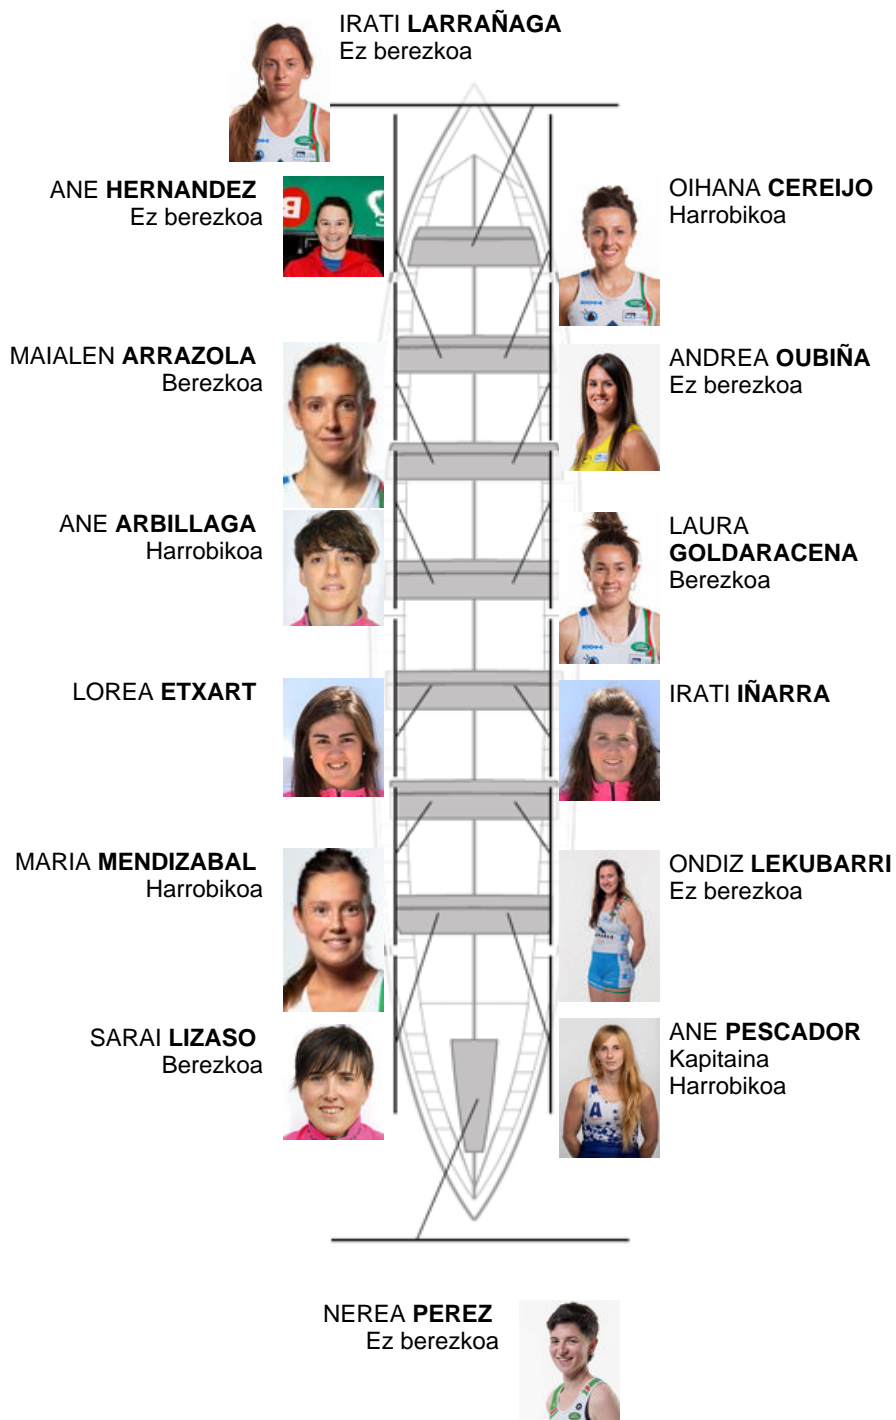

	Kluba	Denbora	Alde	%	Puntuak
2	SAN JUAN IBERDROLA	10:44,84	00:02.32	100.36%	3

Entrenatzailea  
JUAN MARI  
ETXABE

Ordezkaría  
IRATI  
SALAZAR

Firma y sello

### Ordezkarriak

Araceli  
QUINTANILLA  
ARACELI

Harrobikoa

Harrobikoak: 4

Berezkoak: 5

Ez berezkoak: 5