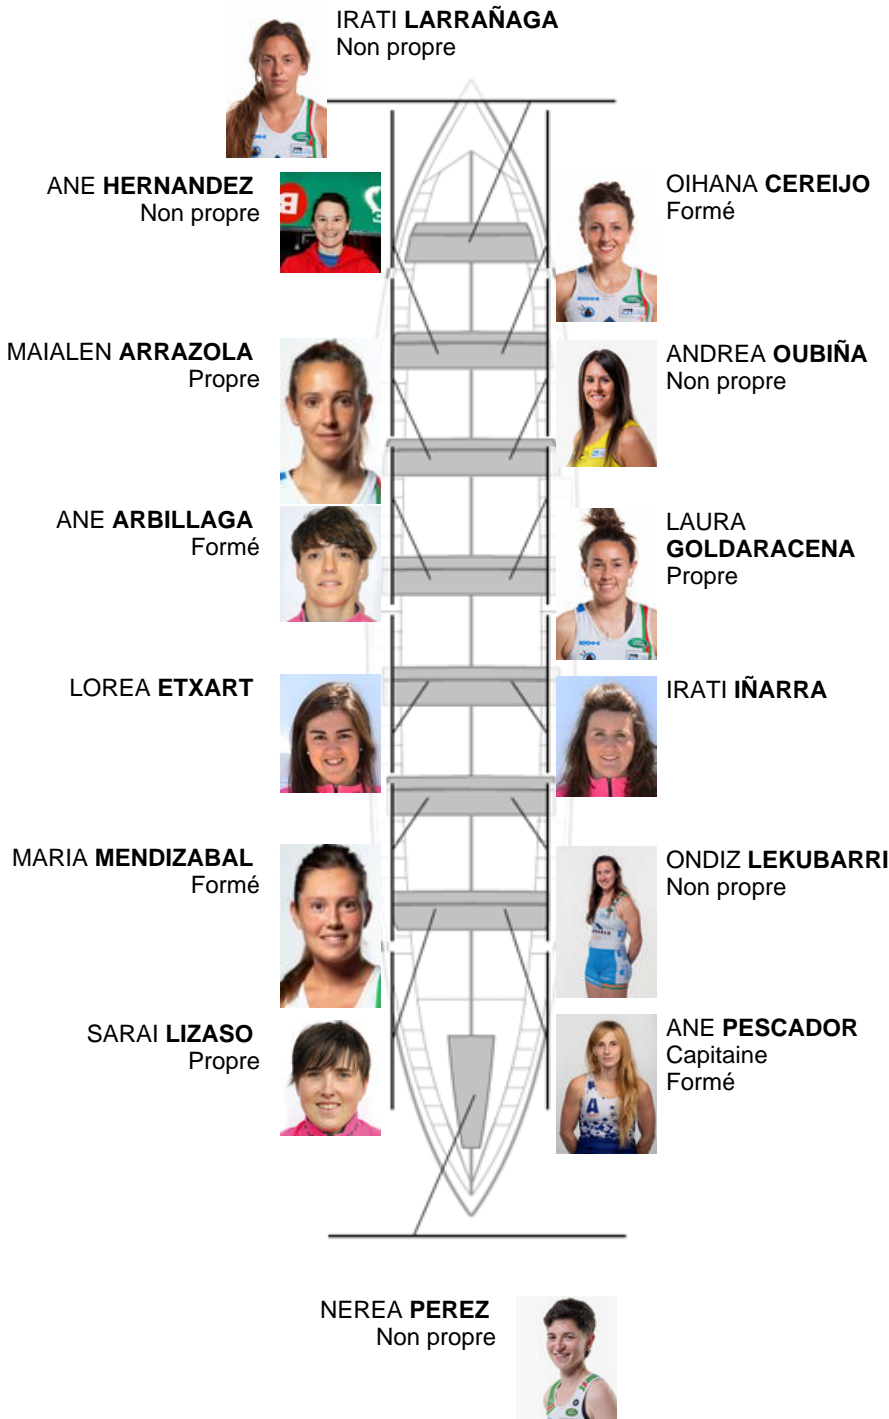

	Club	Temp	Dif	%	Points
2	SAN JUAN IBERDROLA	10:44,84	00:02.32	100.36%	3

Coach
JUAN MARI
ETXABE

Délegué
IRATI
SALAZAR

Firma y sello

Supleánts

Ramona
ZUBIZARAIN
Formé

Formé: 4
Prope: 5
Non propre: 5