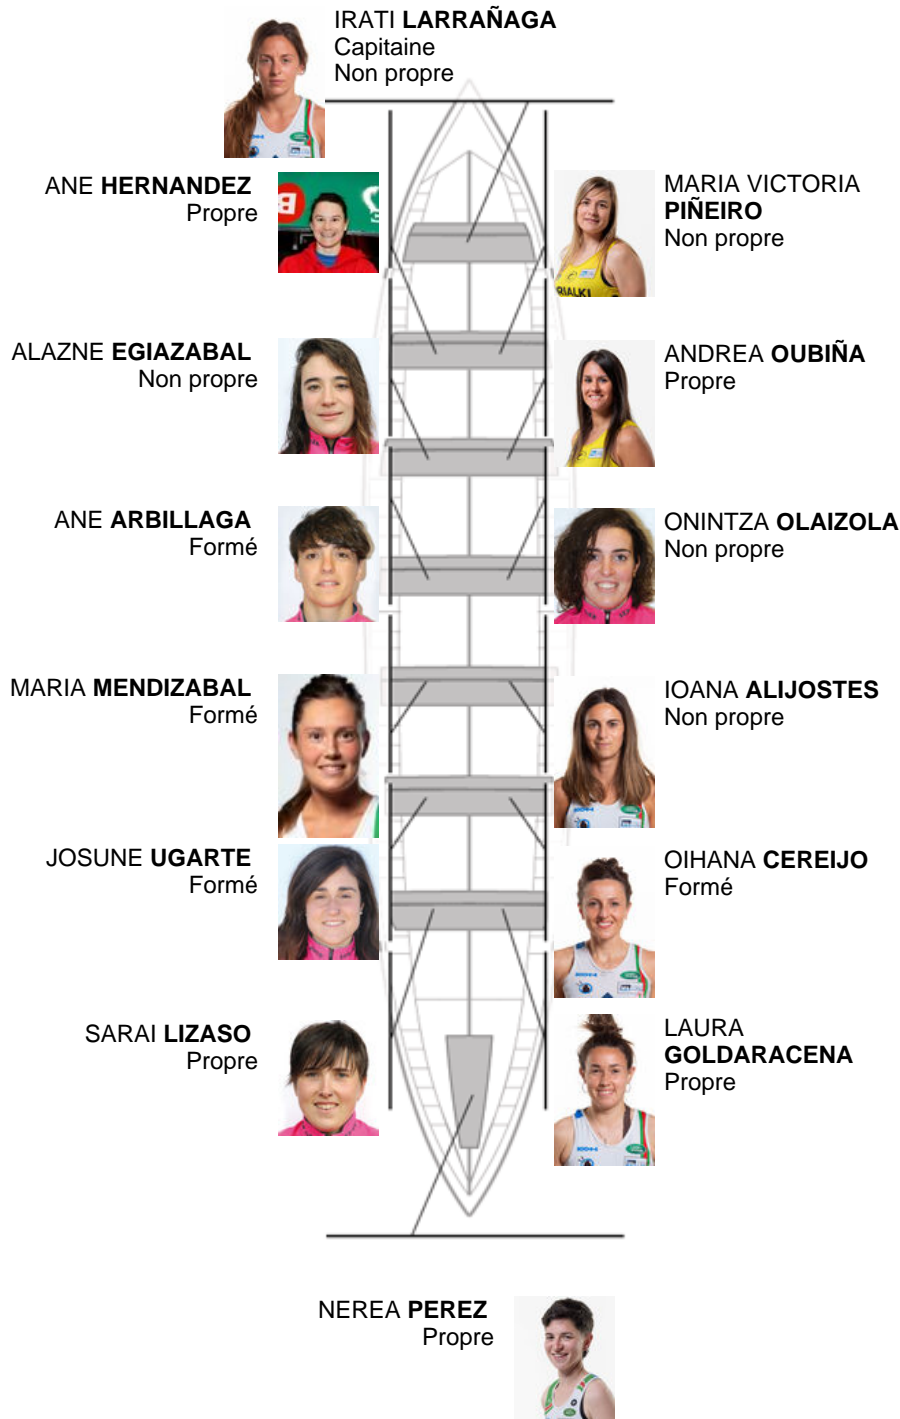

	Club	Temp	Dif	%	Points
1	SAN JUAN IBERDROLA	10:43,44		100.00%	4

Coach
ANATZ
GEREÑO OMIL

Délegué
AITOR
UGARTE SERRANO

Firma y sello

Supleánts

Ramoneta
MARIA ESTEBAN
ESTEBAN
Non prope

Formé: 4
Prope: 5
Non prope: 5