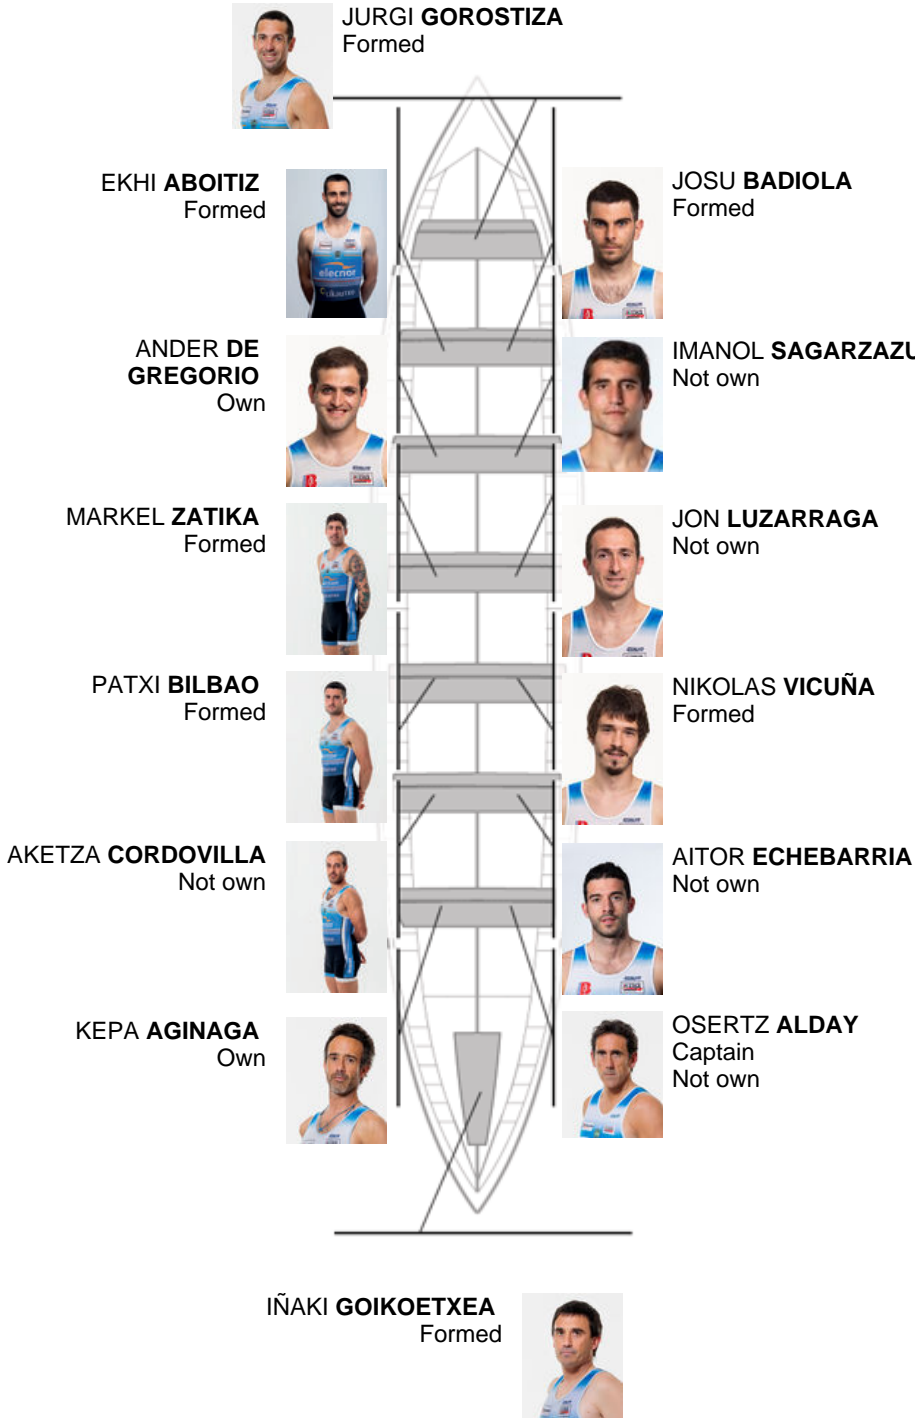

	Club	Time	Dif.	%	Points
7	LEKITTARRA ELECNOR	19:54,86	00:39.08	103.38%	6

Coach
**OSERTZ
ALDAY**

Delegate
**ALEX
BARAINKA**

Firma y sello

Subtitutes

Rower
~~IKER BIKI~~
~~IKER BIKI~~
IÑAKI GOIKOETXEA
Not own