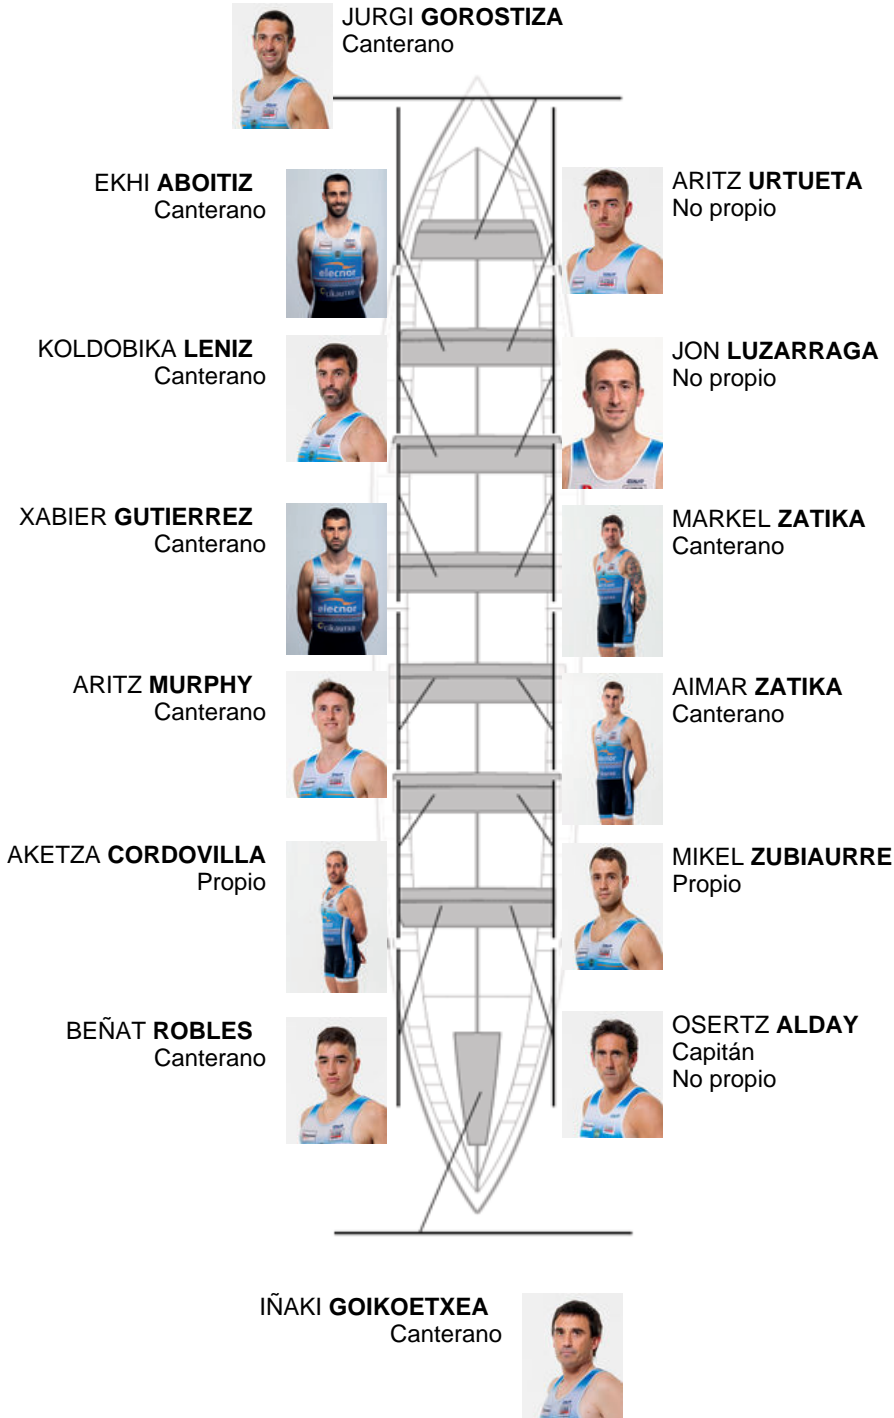

	Club	Tiempo	A favor	%	Puntos
10	LEKITTARRA ELECNOR	20:32,64	00:41.34	103.47%	3

Entrenador
**OSERTZ
ALDAY**

Delegado
**JUAN LUIS
PLAZA**

Firma y sello

Suplentes

Remero / patrón
~~REKRE~~
~~EGOITZ ERENZI~~
Egoitz Erenzi