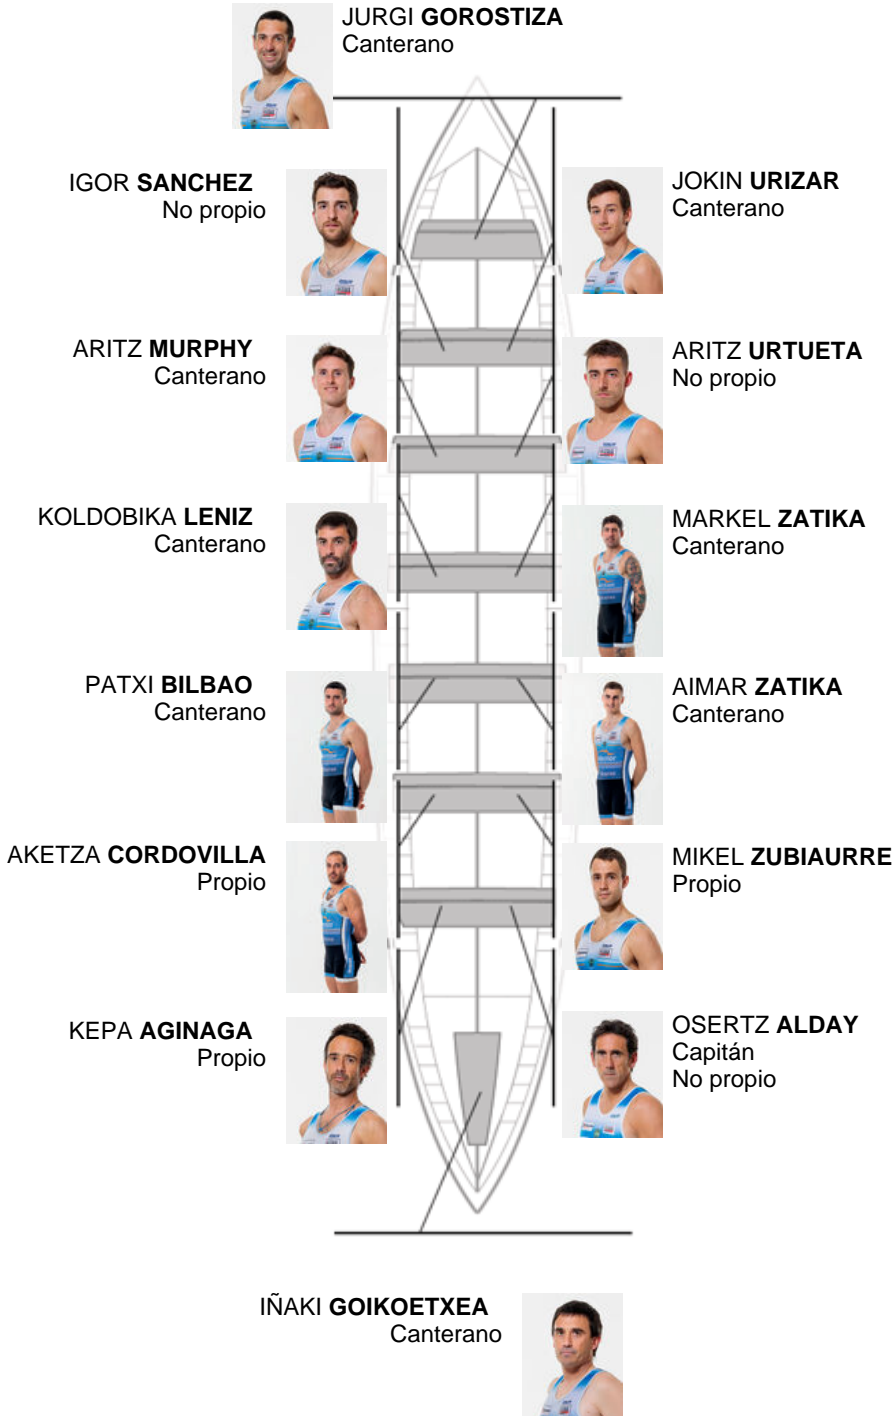

	Club	Tiempo	A favor	%	Puntos
6	LEKITTARRA ELECNOR	20:32,86	00:22.44	101.85%	7

Entrenador
**OSERTZ
ALDAY**

Delegado
**JON
GOITIZ**

Firma y sello

Suplentes

Remero / patrón
MIKEL
ARIZABASQUENDE
Suplente

Canteranos: 8