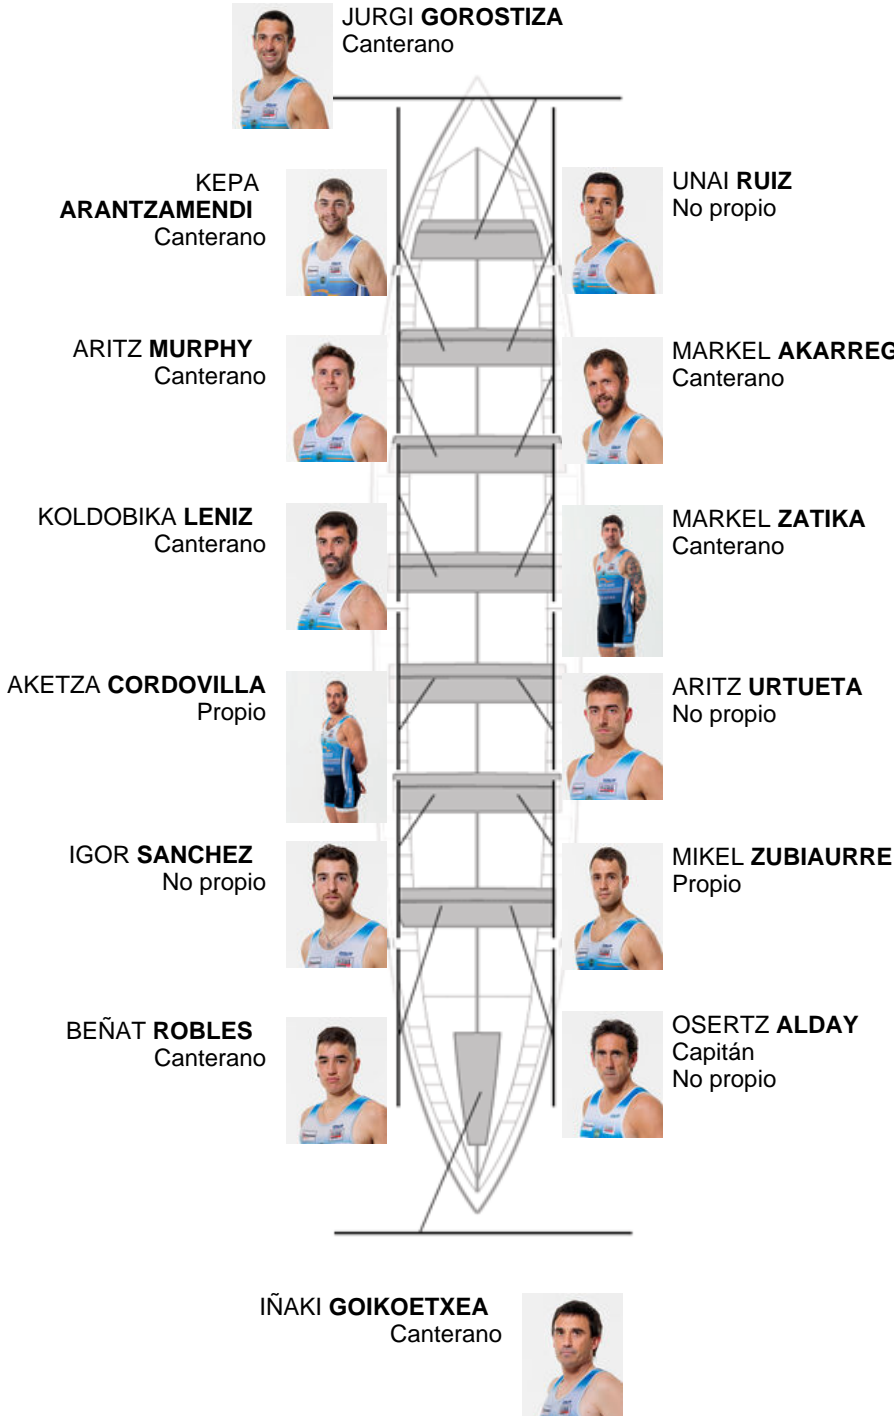

	Club	Tiempo	A favor	%	Puntos
4	LEKITTARRA ELECNOR	19:33,16	00:09.96	100.85%	9

Entrenador
**OSERTZ
ALDAY**

Delegado
**JUAN LUIS
PLAZA**

Firma y sello

Suplentes

Remero
BUIÑERO
BUIÑERO
Canterano

Canteranos:8

Propios: 2